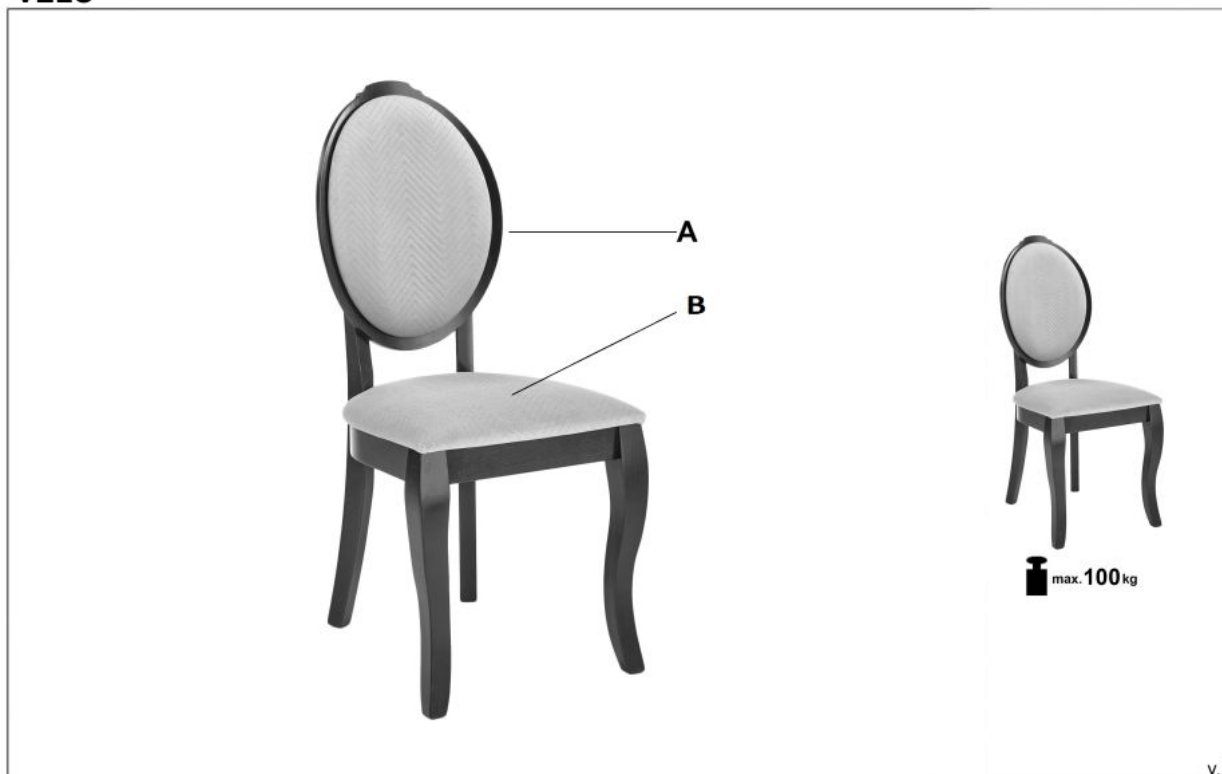

Instrukcja montażu krzesła Velo

Instrukcja montażu krzesła Velo

VELO

HALMAR Sp. z o.o.