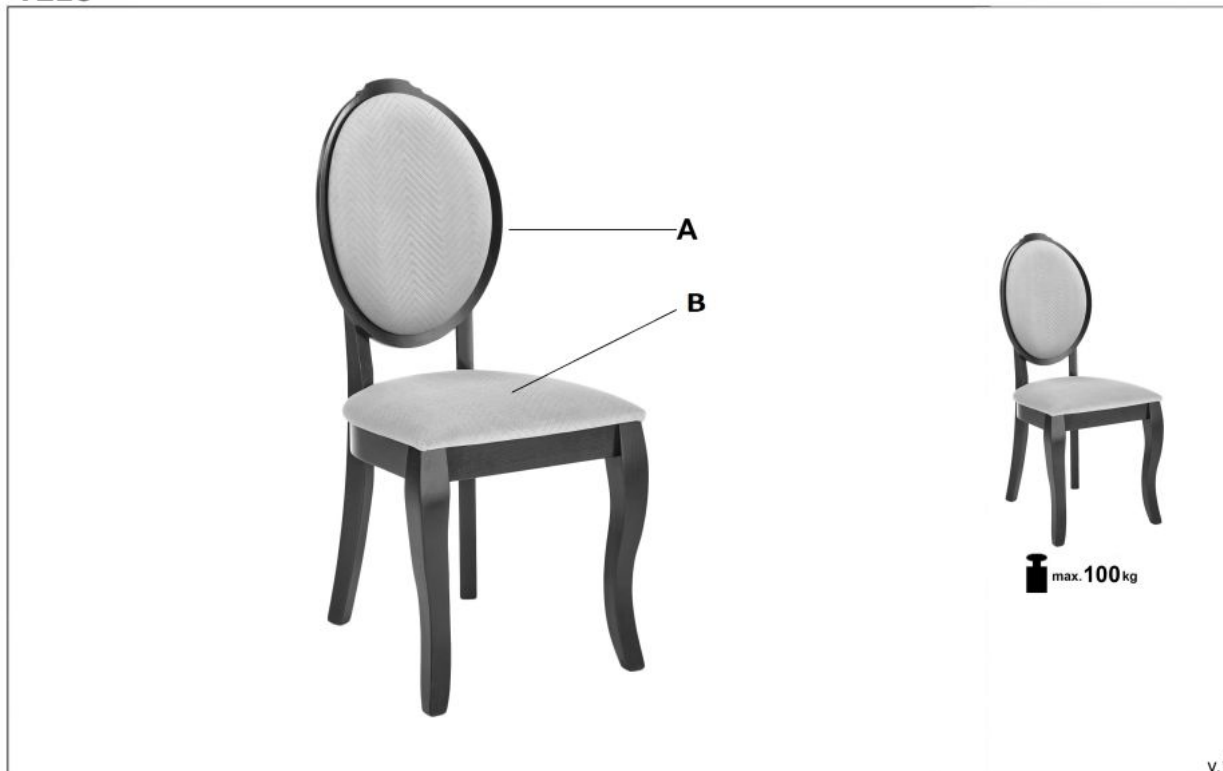

VELO

HALMAR Sp. z o.o.

v.1