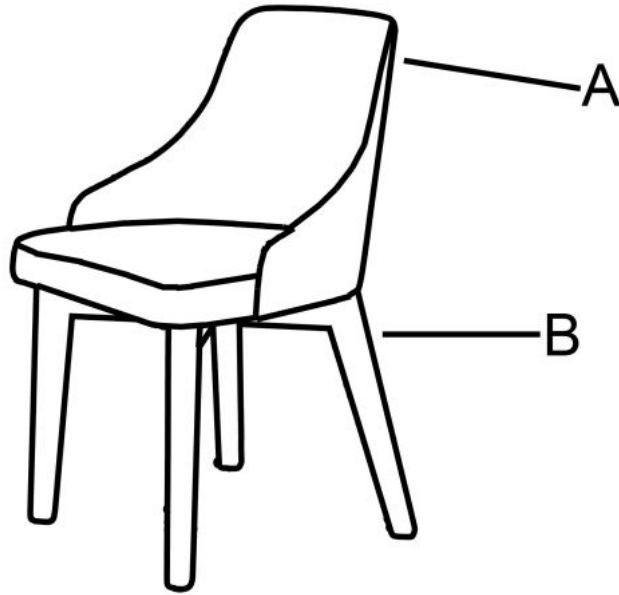

TOLEDO

A		1
B		1
C	 M6x75 mm	4

HALMAR Sp. z o.o.

v.1