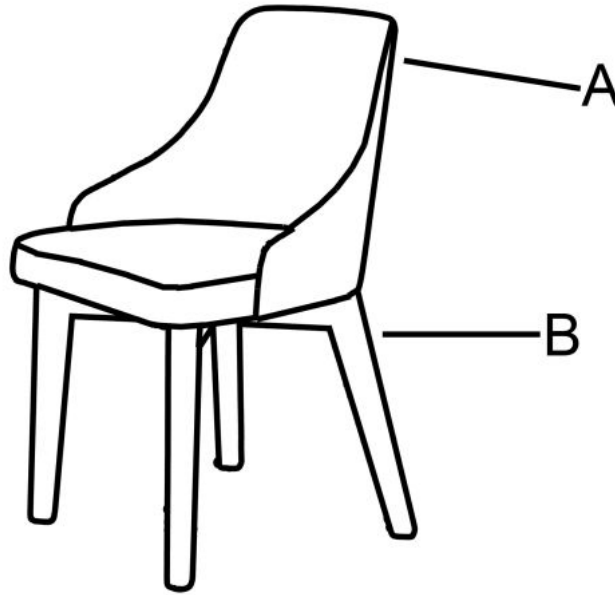

TOLEDO

A		1
B		1
C	 M6x75 mm	4

HALMAR Sp. z o.o.

v.1