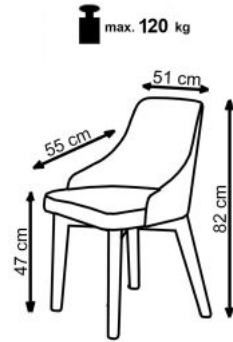

A		1
B		1
C	 M6x75 mm	4