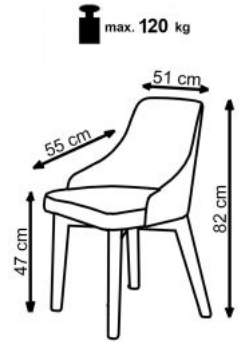

A		1
B		1
C	 M6x75 mm	4