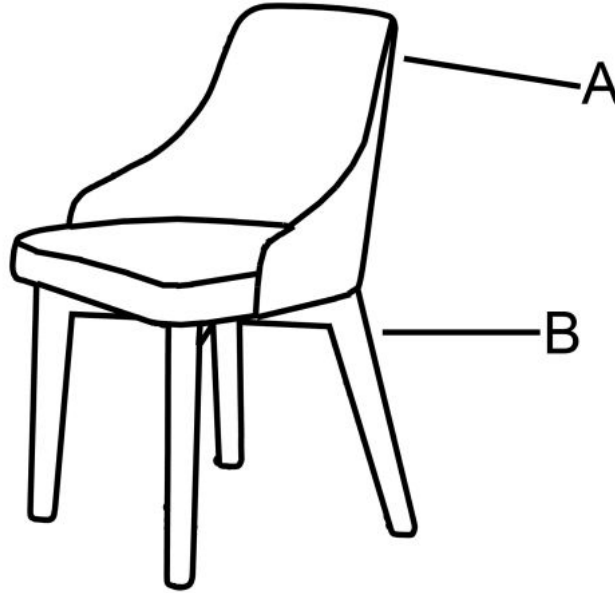

TOLEDO

A		1
B		1
C	 M6x75 mm	4

v.1

HALMAR Sp. z o.o.