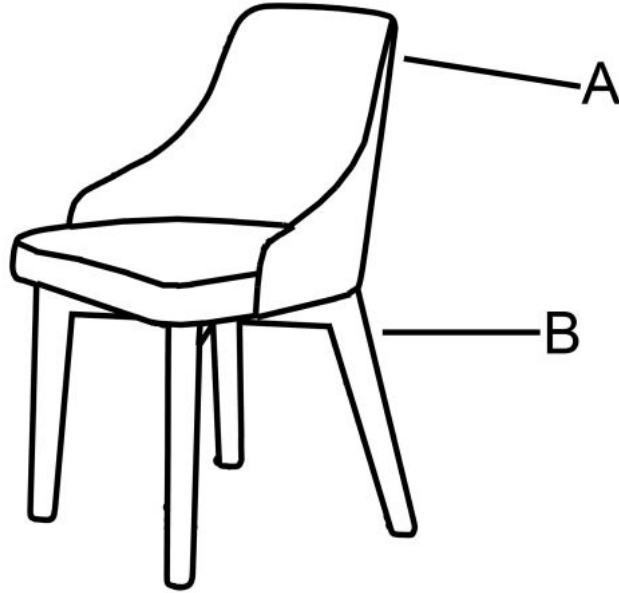

TOLEDO

A		1
B		1
C	 M6x75 mm	4

HALMAR Sp. z o.o.

v.1