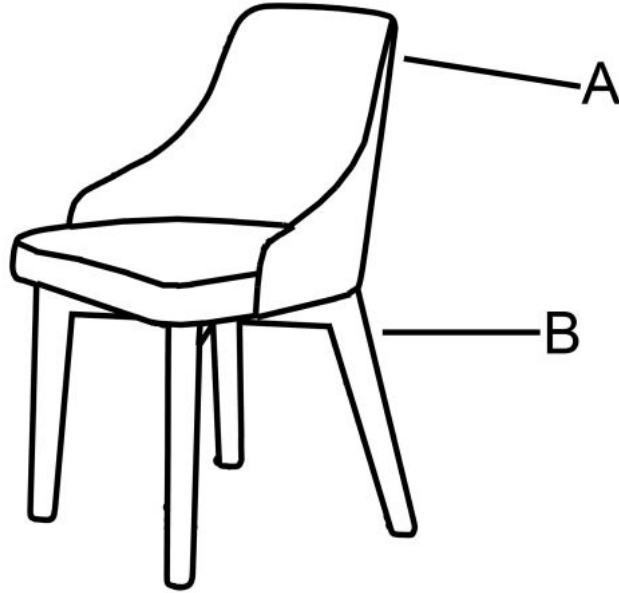

TOLEDO

A		1
B		1
C	 M6x75 mm	4

v.1

HALMAR Sp. z o.o.