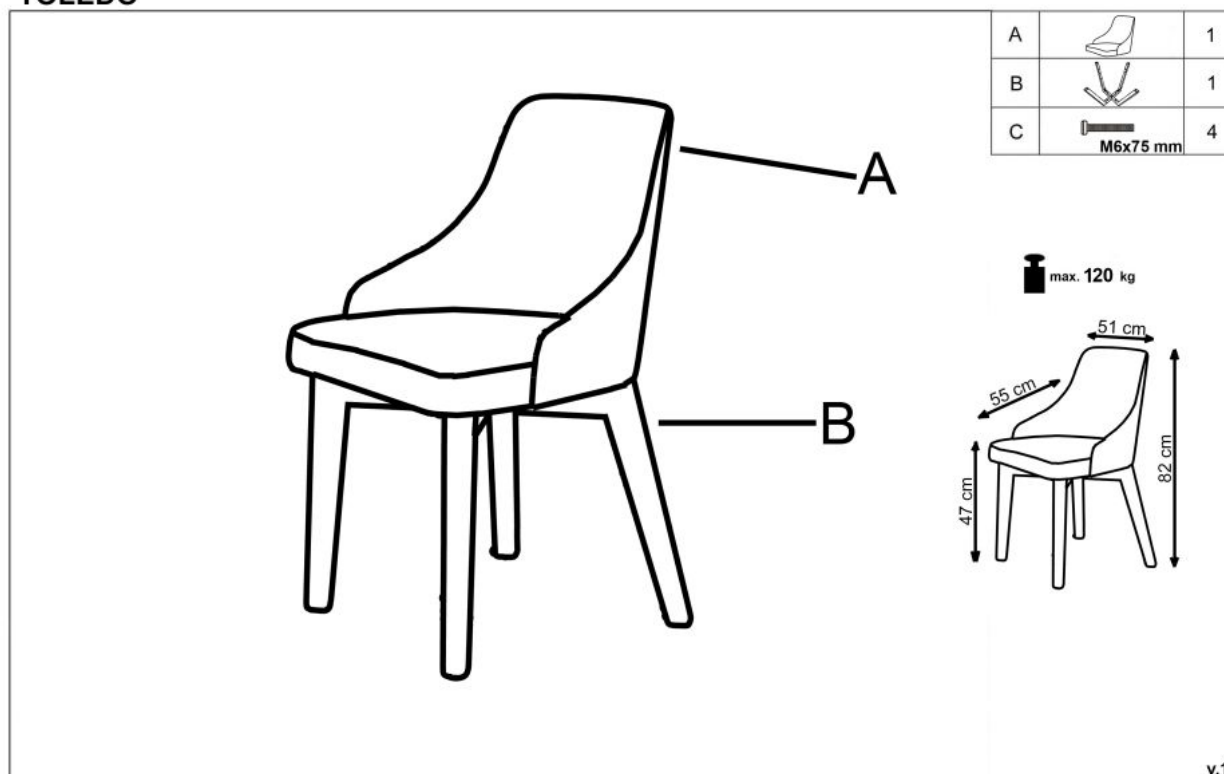

Instrukcja montażu krzesła Toledo 3 4 Monolith 85

Instrukcja montażu krzesła Toledo 3 4 Monolith 85

TOLEDO

HALMAR Sp. z o.o.

v.1