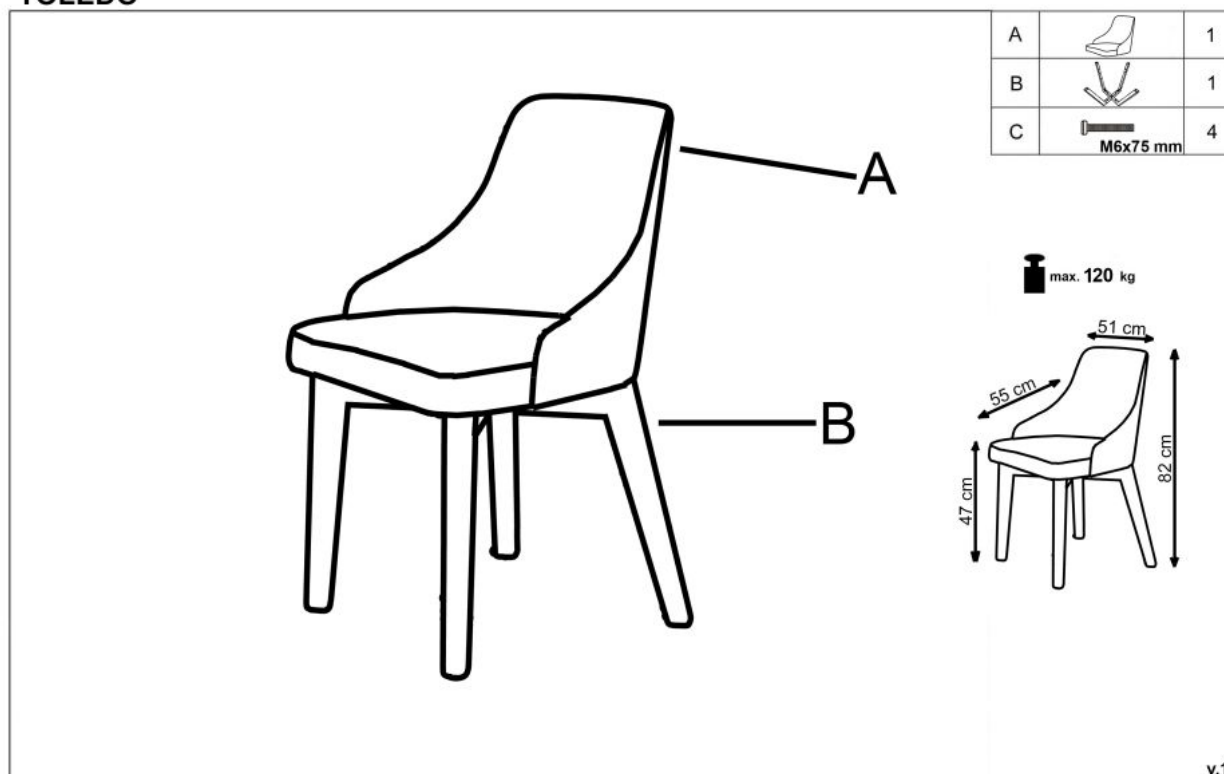

Instrukcja montażu krzesła Toledo 3 4 Monolith 37

Instrukcja montażu krzesła Toledo 3 4 Monolith 37

TOLEDO

HALMAR Sp. z o.o.

v.1