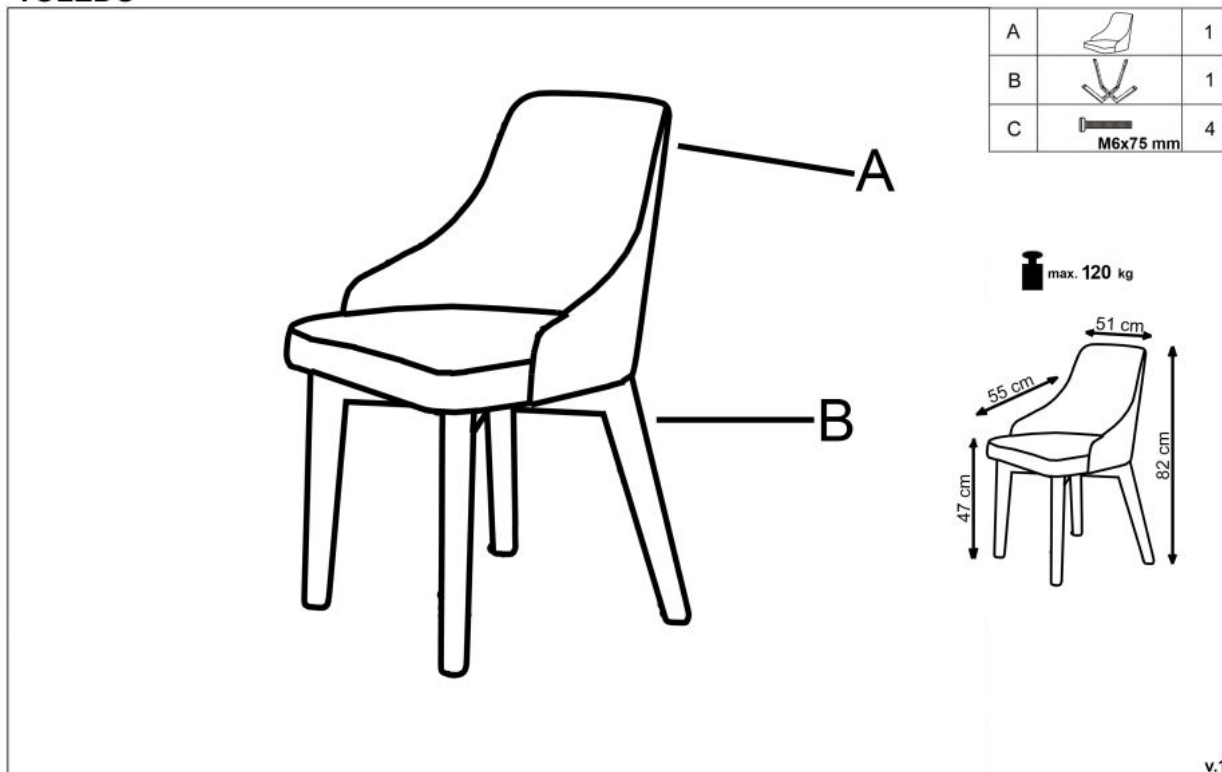

Instrukcja montażu krzesła Toledo 3 4 Monolith 37

TOLEDO

HALMAR Sp. z o.o.