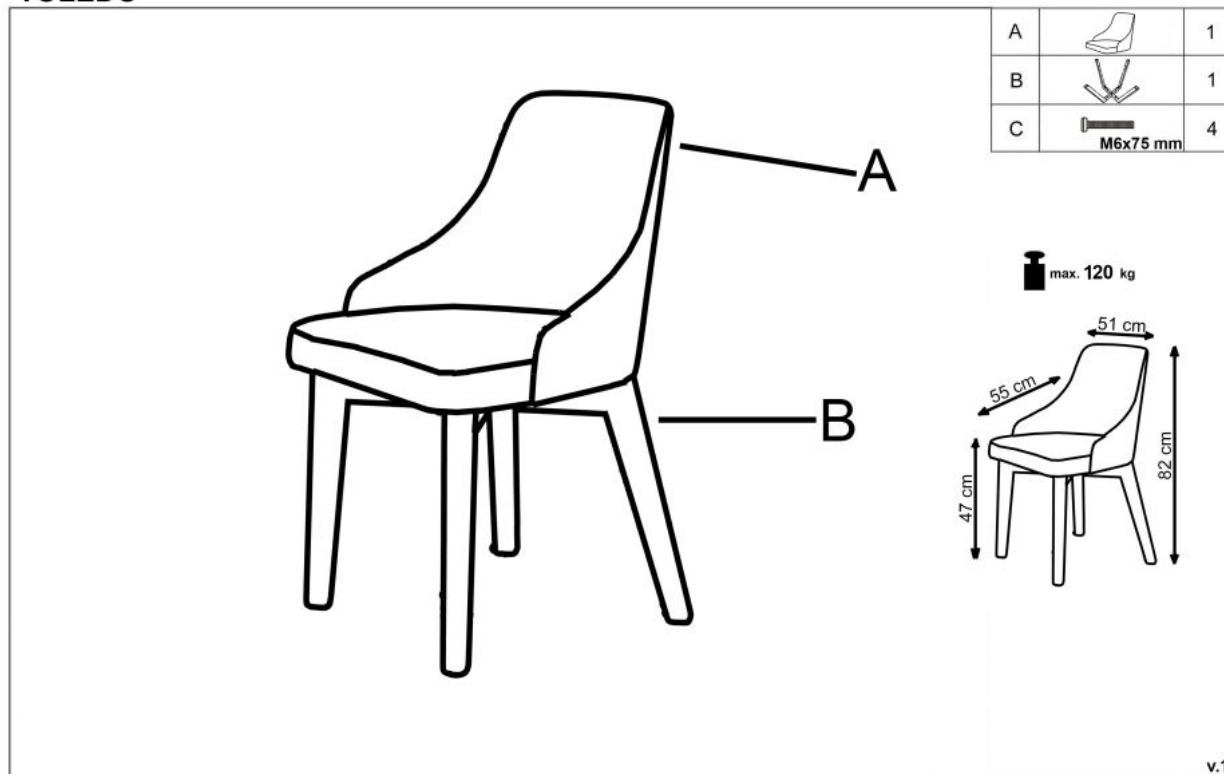

Instrukcja montażu krzesła Toledo 2 Monolith 37

TOLEDO

HALMAR Sp. z o.o.

v.1