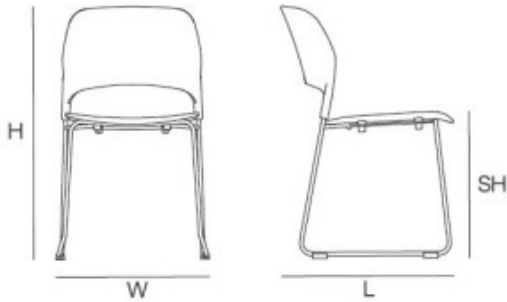

Link do produktu: <https://kaldekor.pl/krzeslo-tipico-czerwono-czarne-p-26149.html>

Krzesło TIPICO czerwono czarne Step Into Design

SIZE:L53.5 × W48 × H80cm SH:45cm

Cena brutto	299,00 zł
Dostępność	Dostępny
Standardowy czas wysyłki	48 godzin
Numer katalogowy	5904883091658
Kod producenta	MH-013CH-BR
Kod EAN	5904883091658

Opis produktu

Krzesło TIPICO czerwono czarne Step Into Design

- **kolor:** czerwony
- **kolor uzupełniający :** czarny
- **materiał:** polipropylen
- **materiał dodatkowy:** metal
- **wysokość [cm]:** 80
- **szerokość [cm]:** 48
- **głębokość [cm]:** 53,5
- **wysokość siedziska [cm]:** 45
- **waga:** 3
- **długość [cm]:** 50
- **Wysokość towaru w centymetrach:** 68
- **Szerokość towaru w centymetrach:** 94

.Wytrzymałe i wygodne krzesło TIPICO wykonane jest z wytrzymałego polipropylenu i metalu. Siedzisko zostało komfortowo wyprofilowane i zamontowane na stelażu wykonanym z metalu lakierowanego na kolor czarny. Krzesła TIPICO można sztaplować.

szerokość: 48 cm
wysokość całkowita: 80 cm
głębokość siedziska: 53,5 cm
wysokość siedziska: 45 cm

Dopuszczalne obciążenie: max. 110 kg

Materiał:
stelaż: metal
siedzisko: polipropylen

Produkt do samodzielnego montażu, bezpiecznie zapakowany w kartony o wymiarach: 65,5*49*60 cm i 49*33*36 cm.
Ilość w opakowaniu zbiorczym: 4 szt
waga z opakowaniem: 4 kg