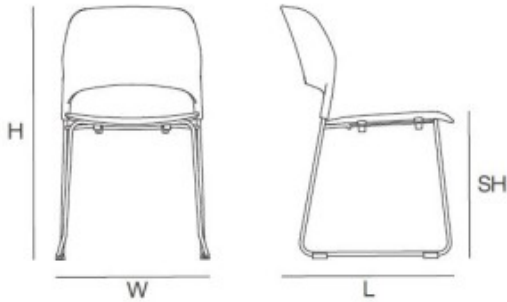

Krzesło TIPICO biało czarne Step Into Design

SIZE:L53.5 × W48 × H80cm SH:45cm

Cena brutto	299,00 zł
Dostępność	Dostępny
Standardowy czas wysyłki	48 godzin
Numer katalogowy	5904883091641
Kod producenta	MH-013CH-BW
Kod EAN	5904883091641

Opis produktu

Krzesło TIPICO biało czarne Step Into Design

- **kolor:** biały
- **kolor uzupełniający :** czarny
- **materiał:** polipropylen
- **materiał dodatkowy:** metal
- **wysokość [cm]:** 80
- **szerokość [cm]:** 48
- **głębokość [cm]:** 53,5
- **wysokość siedziska [cm]:** 45
- **waga:** 3
- **długość [cm]:** 50
- **Wysokość towaru w centymetrach:** 68
- **Szerokość towaru w centymetrach:** 94

.Wytrzymałe i wygodne krzesło TIPICO wykonane jest z wytrzymałego polipropylenu i metalu. Siedzisko zostało komfortowo wyprofilowane i zamontowane na stelażu wykonanym z metalu lakierowanego na kolor czarny. Krzesła TIPICO można sztaplować.

szerokość: 48 cm
wysokość całkowita: 80 cm
głębokość siedziska: 53,5 cm
wysokość siedziska: 45 cm

Dopuszczalne obciążenie: max. 110 kg

Materiał:
stelaż: metal
siedzisko: polipropylen

Produkt do samodzielnego montażu, bezpiecznie zapakowany w kartony o wymiarach: 65,5*49*60 cm i 49*33*36 cm.
Ilość w opakowaniu zbiorczym: 4 szt
waga z opakowaniem: 4 kg