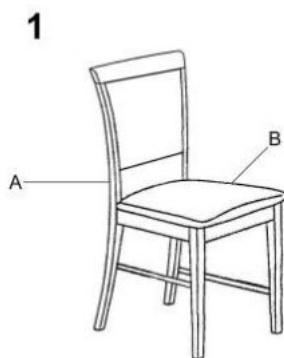

SYLWEK 1

A		1
B		1