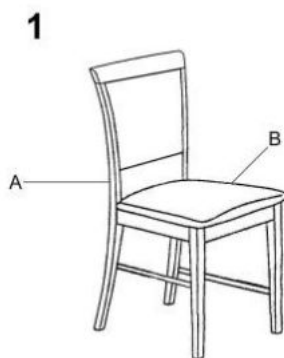

Opis produktu

Krzesło SYLWEK1 czarny / tap: velvet Monolith 85 - Halmar

wymiary: 43/41/96 cm, materiał: drewno lite bukowe / tkanina, kolor: czarny / Monolith 85 (popiel)

Instrukcja montażu krzesła SYLWEK1 85

Instrukcja montażu krzesła SYLWEK1 85

SYLWEK 1

A		1
B		1