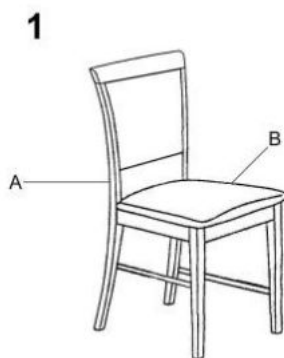

Opis produktu

Krzesło SYLWEK1 czarny / tap: velvet Monolith 37 - Halmar

wymiary:

- szerokość: 43 cm
- głębokość: 41 cm
- wysokość: 96 cm

Krzesło wykonane z materiału: drewno lite bukowe / tkanina, kolor czarny / Monolith 37

Instrukcja montażu krzesła SYLWEK1 37

Instrukcja montażu krzesła SYLWEK1 37

SYLWEK 1

A		1
B		1