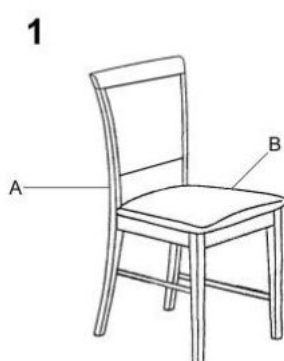

Instrukcja montażu krzesła SYLWEK1

Instrukcja montażu krzesła SYLWEK1

SYLWEK 1

A		1
B		1