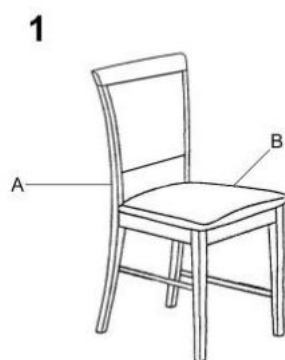

Instrukcja montażu krzesła SYLWEK1

Instrukcja montażu krzesła SYLWEK1

SYLWEK 1

A		1
B		1