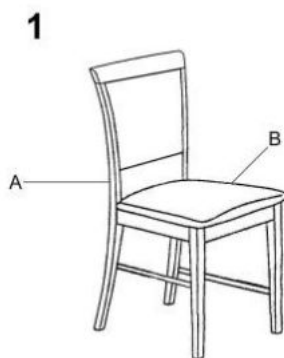

Nasza cena brutto	277,00 zł
Dostępność	Aktualnie niedostępny
Czas wysyłki	48 godzin
Numer katalogowy	5905248122499
Kod producenta	V-PL-N-SYLWEK1-C.ORZE CH-T.BEIGE
Kod EAN	5905248122499

Opis produktu

Krzesło SYLWEK1 ciemny orzech, tkanina / tap: Torent Beige - Halmar

wymiary: 43/41/96 cm, materiał: drewno lite bukowe / tkanina, kolor: ciemny orzech / TORENT BEIGE

Instrukcja montażu krzesła SYLWEK1

Instrukcja montażu krzesła SYLWEK1

SYLWEK 1

A		1
B		1