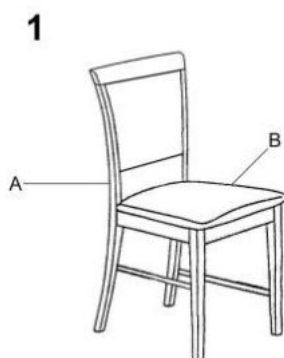

Instrukcja montażu krzesła SYLWEK1 91

Instrukcja montażu krzesła SYLWEK1 91

SYLWEK 1

A		1
B		1