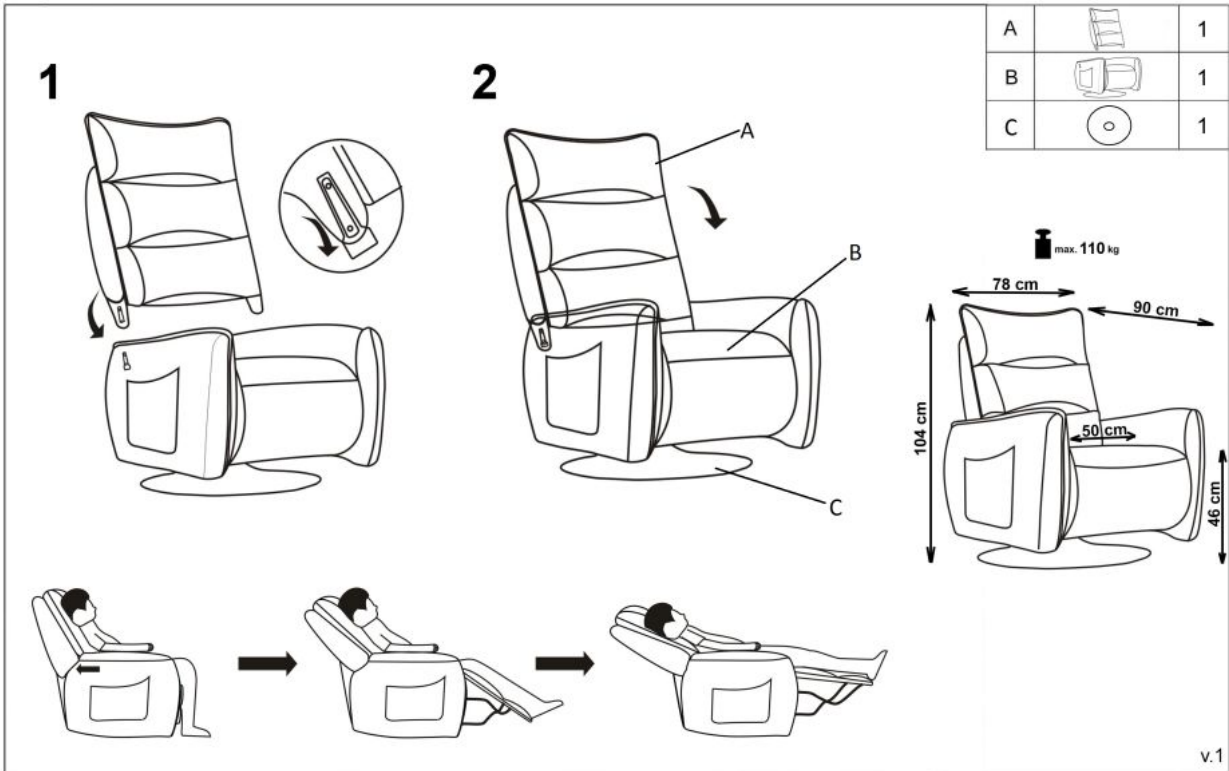

ROYAL

HALMAR Sp. z o.o.