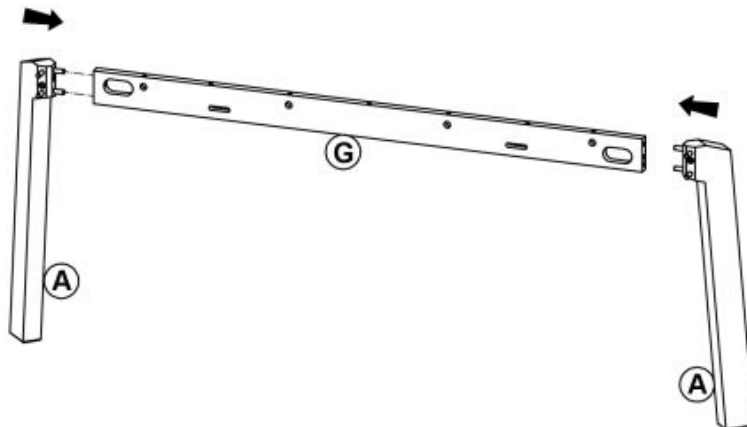

A

ROIS

A	B	C	D	
A	D09026-101	711	70	p.2z2
B	D09026-201	800	900	p.1z2A
C	D09026-202	800	900	p.1z2A
D	D09026-203	450	900	p.1z2B
E	D09026-401	630	80	p.2z2
F	D09026-402	1393	58	p.2z2
G	D09026-403	1330	80	p.2z2
H	D09026-702	680	40	p.2z2
I	D09026-704	648	58	p.2z2
J	w55	1220	40	p.2z2

1.

6x **K**
Ø5x55 mm p118

10x **L** 52x f1 Ø4x55 mm p69
8x **M** 8xN
6x **C** r42