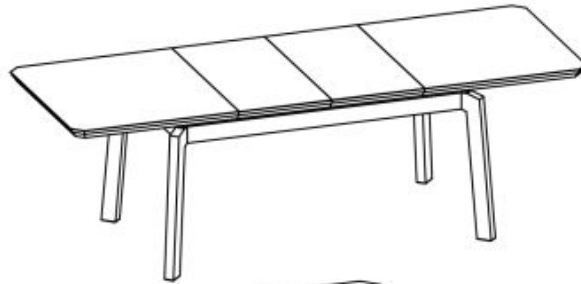

A

ROIS

A	B	C	D	
A	D09026-101	711	70	p.2z2
B	D09026-201	800	900	p.1z2A
C	D09026-202	800	900	p.1z2A
D	D09026-203	450	900	p.1z2B
E	D09026-401	630	80	p.2z2
F	D09026-402	1393	58	p.2z2
G	D09026-403	1330	80	p.2z2
H	D09026-702	680	40	p.2z2
I	D09026-704	648	58	p.2z2
J	w55	1220	40	p.2z2