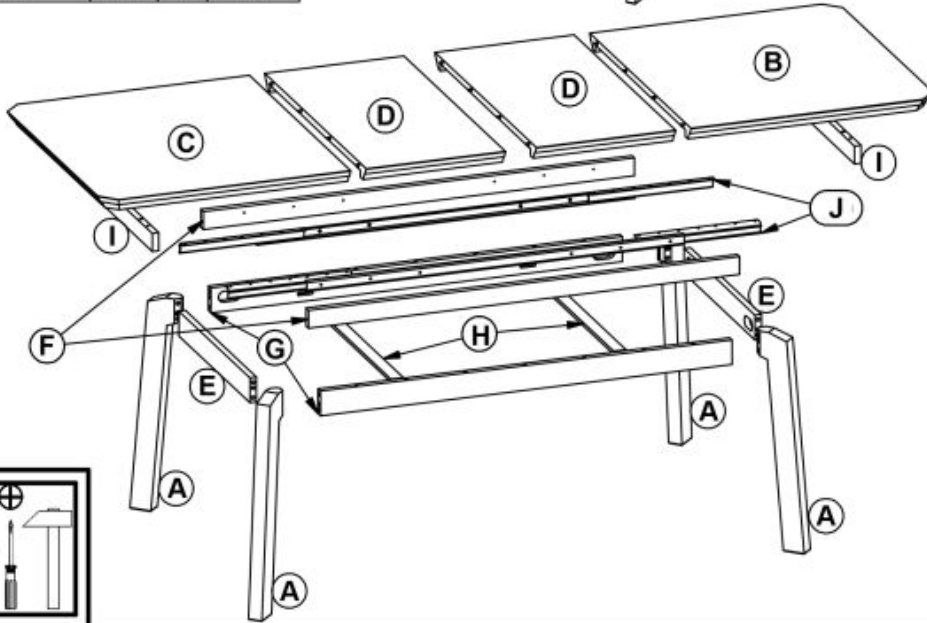

A

ROIS

A	B	C	D	
A	D09026-101	711	70	p.2z2
B	D09026-201	800	900	p.1z2A
C	D09026-202	800	900	p.1z2A
D	D09026-203	450	900	p.1z2B
E	D09026-401	630	80	p.2z2
F	D09026-402	1393	58	p.2z2
G	D09026-403	1330	80	p.2z2
H	D09026-702	680	40	p.2z2
I	D09026-704	648	58	p.2z2
J	w55	1220	40	p.2z2