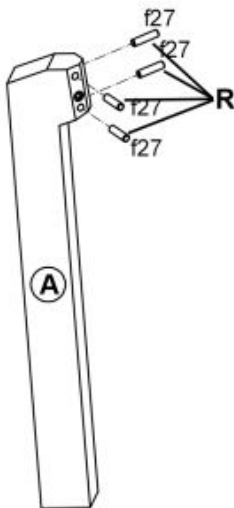

Dane aktualne na dzień: 19-04-2025 08:27

Link do produktu: <https://kaldekor.pl/krzeslo-rois-bialy-popielaty-p-10627.html>

Krzesło ROIS biały / popielaty - Halmar

Cena brutto	419,00 zł
Dostępność	Aktualnie niedostępny
Standardowy czas wysyłki	48 godzin
Numer katalogowy	5905248122437
Kod producenta	V-PL-N-ROIS-KR-BIAŁY/POPIEL
Kod EAN	5905248122437

Opis produktu

Krzesło ROIS biały / popielaty - Halmar

wymiary:

- szerokość: 43 cm
- głębokość: 58 cm
- wysokość do siedziska: 46 cm

Krzesło wykonane z materiału: drewno lite bukowe / tkanina, kolor biały / popielaty

Instrukcja montażu krzesła Rois

Instrukcja montażu krzesła Rois

A

ROIS

A	B	C	D	
A	D09026-101	711	70	p.2z2
B	D09026-201	800	900	p.1z2A
C	D09026-202	800	900	p.1z2A
D	D09026-203	450	900	p.1z2B
E	D09026-401	630	80	p.2z2
F	D09026-402	1393	58	p.2z2
G	D09026-403	1330	80	p.2z2
H	D09026-702	680	40	p.2z2
I	D09026-704	648	58	p.2z2
J	w55	1220	40	p.2z2

**1.**

6x **K**
 Ø5x55 mm p118

10x **L** 52x f1 Ø4x55 mm p69
 8x **M** 8xN
 6x **C** r42