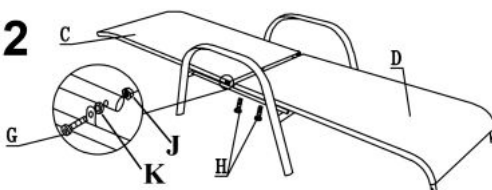

Opis produktu

Krzesło MOSLER ogrodowe popiel - Halmar

wymiary: 55/72/95/40 cm, materiał: siatka / stal malowana proszkowo, kolor: ciemny popiel - popiel

Rodzaj:	krzesło
Styl wykonania:	tradycyjny
Stelaż materiał:	metal
Tapicerka rodzaj:	siatka
Długość (zakres):	55
Szerokość (Zakres):	72
Stelaż kolor:	popielaty
Materiał siedzisko/oparcie:	siatka
Wysokość:	95
Wysokość siedziska:	40
Kolor:	beżowy, popielaty
Waga brutto:	4.300
Waga netto:	3.800
Objętość:	0.376
Jednostka miary:	szt.
Ilość w paczce:	1
Ilość paczek:	1
Paczka 1:	95.00 x 72.00 x 55.00, 4.30 KG

Instrukcja montażu krzesła Mosler

Instrukcja montażu krzesła Mosler

MOSLER LEŻAK

1

2

3

4

A		2
B		1
C		1
D		1
E		1
F		8
G		2
H		4
I		2
J		12
K		2