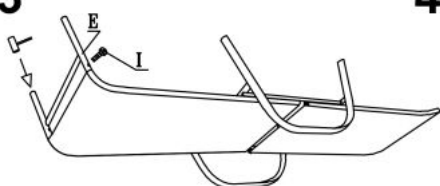

Opis produktu

Krzesło MOSLER ogrodowe popiel - Halmar

wymiary: 55/72/95/40 cm, materiał: siatka / stal malowana proszkowo, kolor: ciemny popiel - popiel

Rodzaj:	krzesło
Styl wykonania:	tradycyjny
Stelaż materiał:	metal
Tapicerka rodzaj:	siatka
Długość (zakres):	55
Szerokość (Zakres):	72
Stelaż kolor:	popielaty
Materiał siedzisko/oparcie:	siatka
Wysokość:	95
Wysokość siedziska:	40
Kolor:	beżowy, popielaty
Waga brutto:	4.300
Waga netto:	3.800
Objętość:	0.376
Jednostka miary:	szt.
Ilość w paczce:	1
Ilość paczek:	1
Paczka 1:	95.00 x 72.00 x 55.00, 4.30 KG

Instrukcja montażu krzesła Mosler

Instrukcja montażu krzesła Mosler

MOSLER LEŻAK

1

2

3

4

A		2
B		1
C		1
D		1
E		1
F		8
G		2
H		4
I		2
J		12
K		2