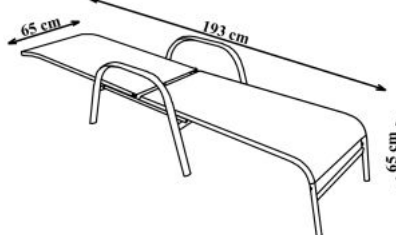

Opis produktu

Krzesło MOSLER ogrodowe popiel - Halmar

wymiary: 55/72/95/40 cm, materiał: siatka / stal malowana proszkowo, kolor: ciemny popiel - popiel

Rodzaj:	krzesło
Styl wykonania:	tradycyjny
Stelaż materiał:	metal
Tapicerka rodzaj:	siatka
Długość (zakres):	55
Szerokość (Zakres):	72
Stelaż kolor:	popielaty
Materiał siedzisko/oparcie:	siatka
Wysokość:	95
Wysokość siedziska:	40
Kolor:	beżowy, popielaty
Waga brutto:	4.300
Waga netto:	3.800
Objętość:	0.376
Jednostka miary:	szt.
Ilość w paczce:	1
Ilość paczek:	1
Paczka 1:	95.00 x 72.00 x 55.00, 4.30 KG

Instrukcja montażu krzesła Mosler

Instrukcja montażu krzesła Mosler

MOSLER LEŻAK

1

2

3

4

A		2
B		1
C		1
D		1
E		1
F		8
G		2
H		4
I		2
J		12
K		2