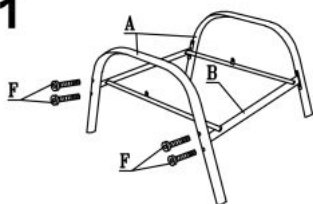

Opis produktu

Krzesło MOSLER ogrodowe popiel - Halmar

wymiary: 55/72/95/40 cm, materiał: siatka / stal malowana proszkowo, kolor: ciemny popiel - popiel

Rodzaj:	krzesło
Styl wykonania:	tradycyjny
Stelaż materiał:	metal
Tapicerka rodzaj:	siatka
Długość (zakres):	55
Szerokość (Zakres):	72
Stelaż kolor:	popielaty
Materiał siedzisko/oparcie:	siatka
Wysokość:	95
Wysokość siedziska:	40
Kolor:	beżowy, popielaty
Waga brutto:	4.300
Waga netto:	3.800
Objętość:	0.376
Jednostka miary:	szt.
Ilość w paczce:	1
Ilość paczek:	1
Paczka 1:	95.00 x 72.00 x 55.00, 4.30 KG

Instrukcja montażu krzesła Mosler

Instrukcja montażu krzesła Mosler

MOSLER LEŻAK

1

2

3

4

A		2
B		1
C		1
D		1
E		1
F		8
G		2
H		4
I		2
J		12
K		2