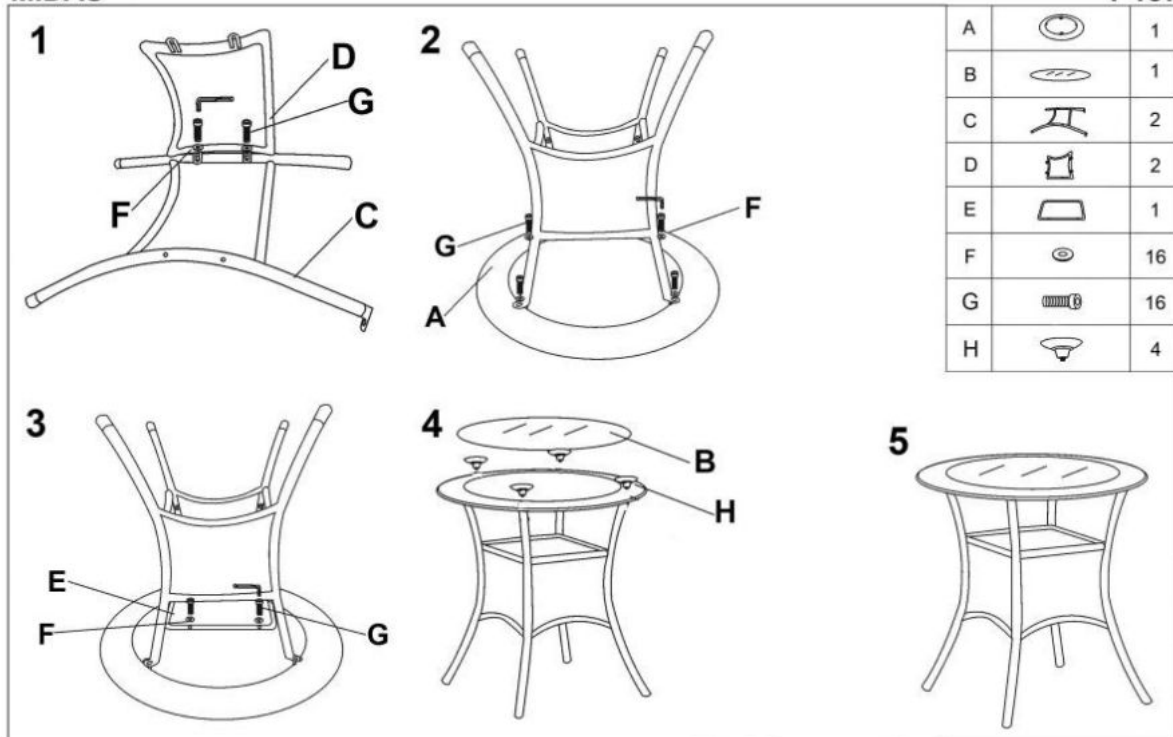

MIDAS

T-137

A		1
B		1
C		2
D		2
E		1
F		16
G		16
H		4