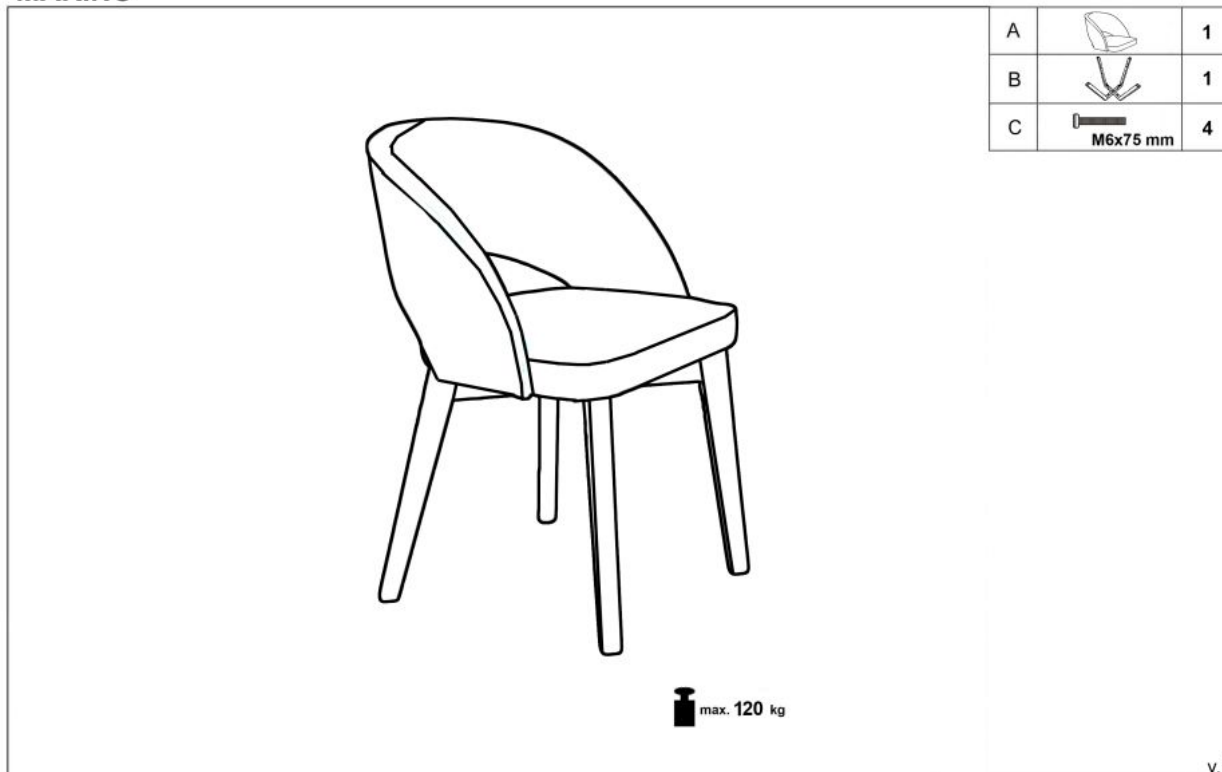

Instrukcja montażu krzesła Marino Monolith 04

Instrukcja montażu krzesła Marino Monolith 04

MARINO

HALMAR Sp. z o.o.