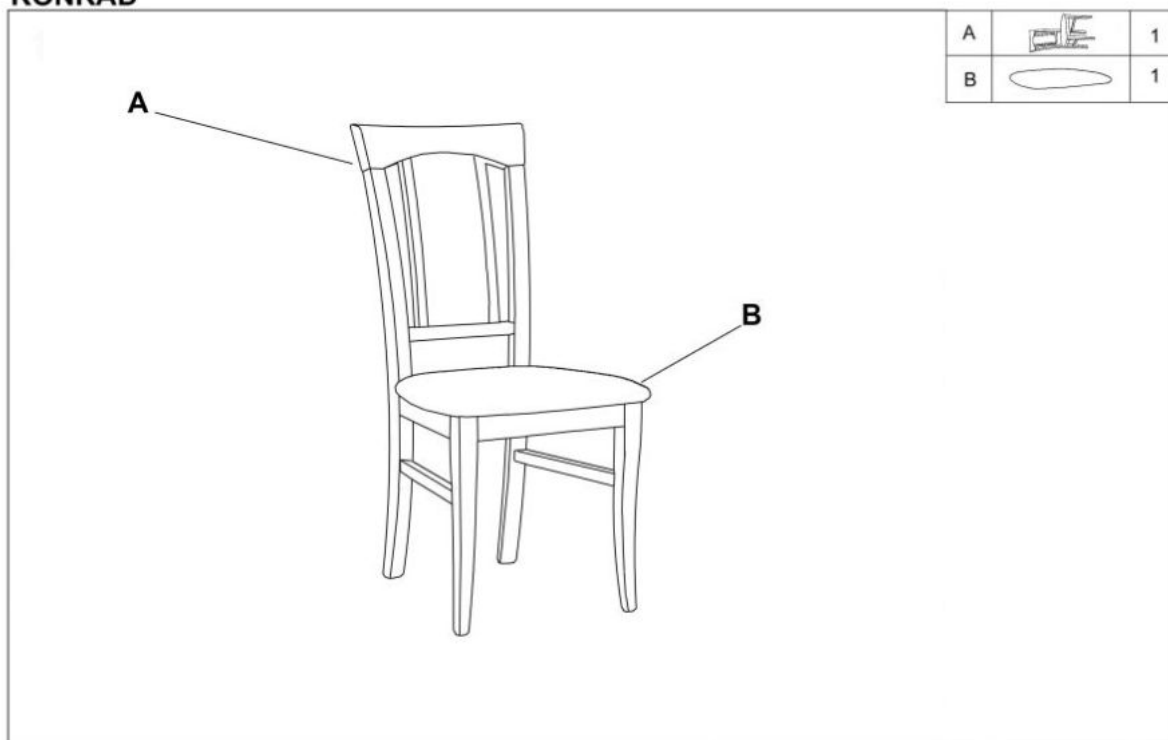

KONRAD

A		1
B		1