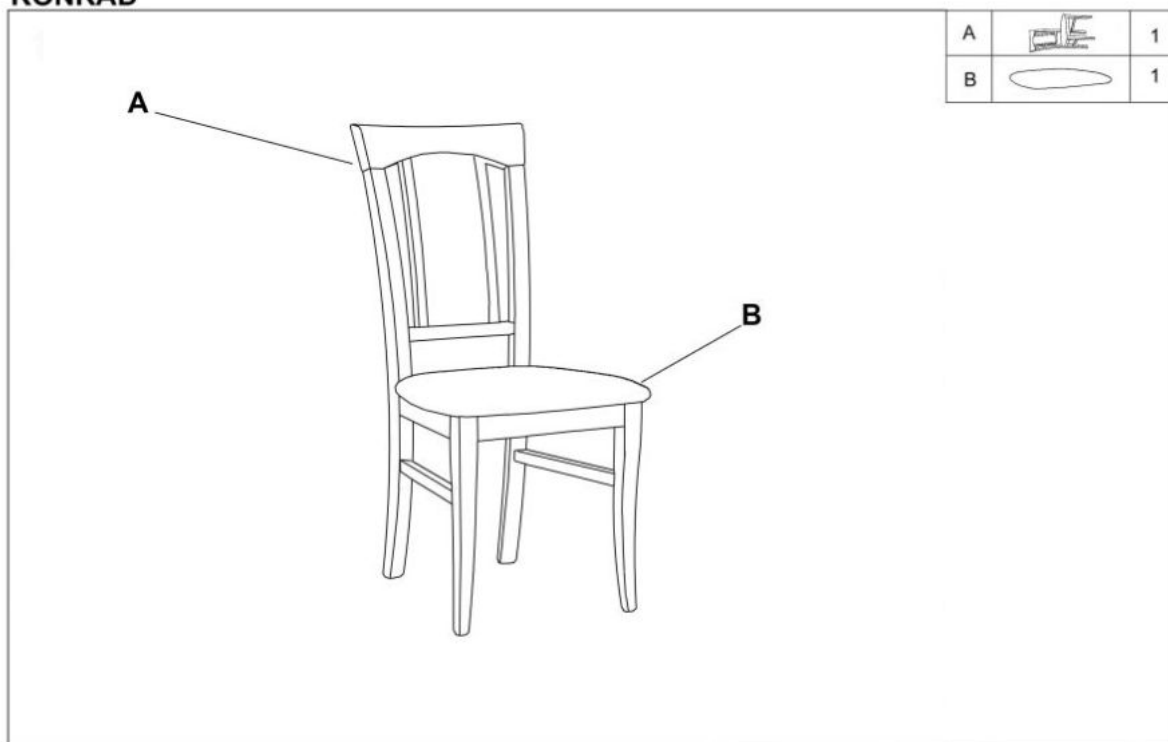

KONRAD

A		1
B		1