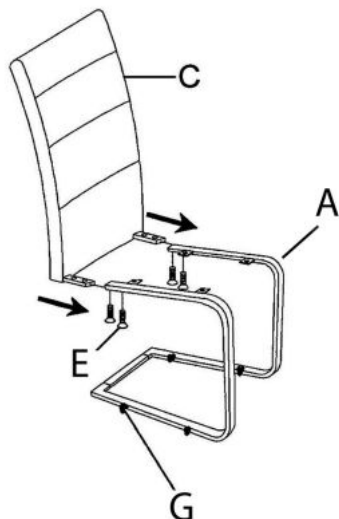

Krzesło K85 popiel - Halmar

wymiary:

- szerokość: 42 cm
- głębokość: 56 cm
- wysokość: 100 cm

Krzesło wykonane z materiału: stal chromowana / eco skóra, kolor popielaty

Rodzaj:	krzesło metalowe
Styl wykonania:	nowoczesny
Tapicerka kolor:	popielaty
Stelaż krzesła (rodzaj):	płózy (przekrój prostokątny)
Stelaż materiał:	metal
Tapicerka rodzaj:	eco skóra
Możliwość sztaplowania:	nie
Szerokość (Zakres):	42
Stelaż kolor:	chromowy
Wysokość:	100
Wysokość siedziska:	46
Głębokość:	56
Kolor:	popielaty, chrom
Waga brutto:	9.500
Waga netto:	9.400
Objętość:	0.010
Jednostka miary:	szt.
Ilość w paczce:	4
Ilość paczek:	1
Paczka 1:	92.00 x 47.00 x 43.00, 38.00 KG

Instrukcja montażu krzesła K85

Instrukcja montażu krzesła K85

K85

1

2

120 kg
maximum

			D		1
A		1	E		4
B		1	F		4
C		1	G		4