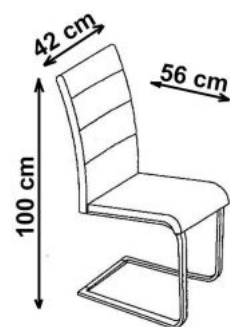

Krzesło K85 popiel - Halmar

wymiary:

- szerokość: 42 cm
- głębokość: 56 cm
- wysokość: 100 cm

Krzesło wykonane z materiału: stal chromowana / eco skóra, kolor popielaty

Rodzaj:	krzesło metalowe
Styl wykonania:	nowoczesny
Tapicerka kolor:	popielaty
Stelaż krzesła (rodzaj):	płózy (przekrój prostokątny)
Stelaż materiał:	metal
Tapicerka rodzaj:	eco skóra
Możliwość sztaplowania:	nie
Szerokość (Zakres):	42
Stelaż kolor:	chromowy
Wysokość:	100
Wysokość siedziska:	46
Głębokość:	56
Kolor:	popielaty, chrom
Waga brutto:	9.500
Waga netto:	9.400
Objętość:	0.010
Jednostka miary:	szt.
Ilość w paczce:	4
Ilość paczek:	1
Paczka 1:	92.00 x 47.00 x 43.00, 38.00 KG

Instrukcja montażu krzesła K85

Instrukcja montażu krzesła K85

K85

1

2

120 kg
maximum

			D		1
A		1	E		4
B		1	F		4
C		1	G		4