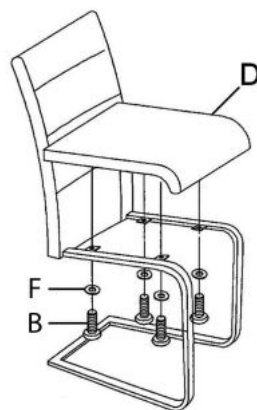

Krzesło K85 popiel - Halmar

wymiary:

- szerokość: 42 cm
- głębokość: 56 cm
- wysokość: 100 cm

Krzesło wykonane z materiału: stal chromowana / eco skóra, kolor popielaty

Rodzaj:	krzesło metalowe
Styl wykonania:	nowoczesny
Tapicerka kolor:	popielaty
Stelaż krzesła (rodzaj):	płózy (przekrój prostokątny)
Stelaż materiał:	metal
Tapicerka rodzaj:	eco skóra
Możliwość sztaplowania:	nie
Szerokość (Zakres):	42
Stelaż kolor:	chromowy
Wysokość:	100
Wysokość siedziska:	46
Głębokość:	56
Kolor:	popielaty, chrom
Waga brutto:	9.500
Waga netto:	9.400
Objętość:	0.010
Jednostka miary:	szt.
Ilość w paczce:	4
Ilość paczek:	1
Paczka 1:	92.00 x 47.00 x 43.00, 38.00 KG

Instrukcja montażu krzesła K85

Instrukcja montażu krzesła K85

K85

1

2

120 kg
maximum

			D		1
A		1	E		4
B		1	F		4
C		1	G		4