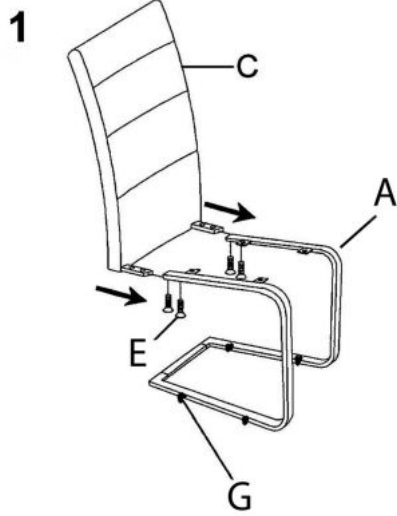

K85

			D		1
A		1	E		4
B		1	F		4
C		1	G		4