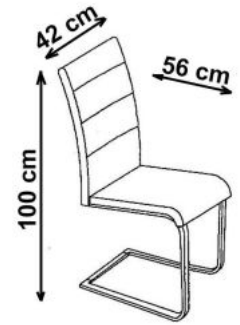

K85

			D		1
A		1	E		4
B		1	F		4
C		1	G		4