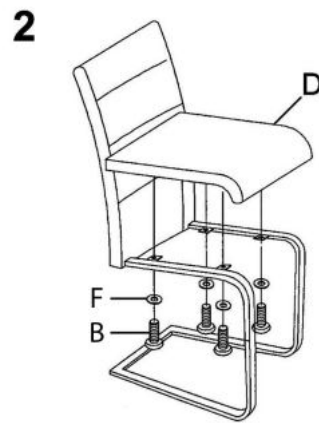

K85

			D		1
A		1	E		4
B		1	F		4
C		1	G		4