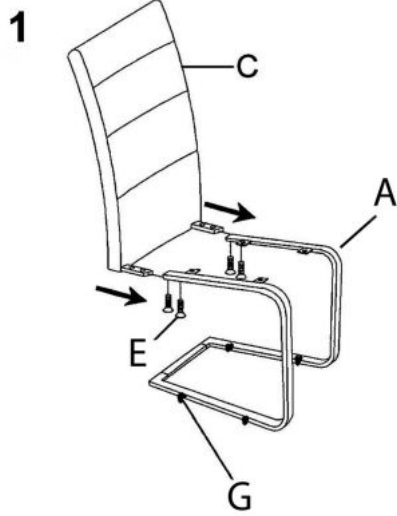

Opis produktu

Krzesło K85 ciemny krem - Halmar

wymiary: 42/56/100 cm, materiał: stal chromowana / eco skóra, kolor: ciemny krem

Rodzaj:	krzesło metalowe
Styl wykonania:	nowoczesny
Tapicerka kolor:	kremowy
Stelaż krzesła (rodzaj):	płózy (przekrój prostokątny)
Stelaż materiał:	metal
Tapicerka rodzaj:	eco skóra
Możliwość sztaplowania:	nie
Szerokość (Zakres):	42
Stelaż kolor:	chromowy
Wysokość:	100
Wysokość siedziska:	46
Głębokość:	56
Kolor:	chrom, kremowy
Waga brutto:	9.500
Waga netto:	9.400
Objętość:	0.047
Jednostka miary:	szt.
Ilość w paczce:	4
Ilość paczek:	1
Paczka 1:	92.00 x 47.00 x 43.00, 38.00 KG

Instrukcja montażu krzesła K85

Instrukcja montażu krzesła K85

K85

			D		1
A		1	E		4
B		1	F		4
C		1	G		4