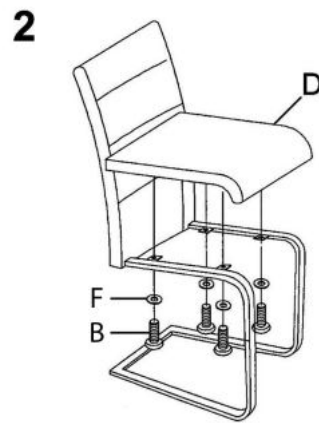

Opis produktu

Krzesło K85 ciemny krem - Halmar

wymiary: 42/56/100 cm, materiał: stal chromowana / eco skóra, kolor: ciemny krem

Rodzaj:	krzesło metalowe
Styl wykonania:	nowoczesny
Tapicerka kolor:	kremowy
Stelaż krzesła (rodzaj):	płózy (przekrój prostokątny)
Stelaż materiał:	metal
Tapicerka rodzaj:	eco skóra
Możliwość sztaplowania:	nie
Szerokość (Zakres):	42
Stelaż kolor:	chromowy
Wysokość:	100
Wysokość siedziska:	46
Głębokość:	56
Kolor:	chrom, kremowy
Waga brutto:	9.500
Waga netto:	9.400
Objętość:	0.047
Jednostka miary:	szt.
Ilość w paczce:	4
Ilość paczek:	1
Paczka 1:	92.00 x 47.00 x 43.00, 38.00 KG

Instrukcja montażu krzesła K85

Instrukcja montażu krzesła K85

K85

			D		1
A		1	E		4
B		1	F		4
C		1	G		4