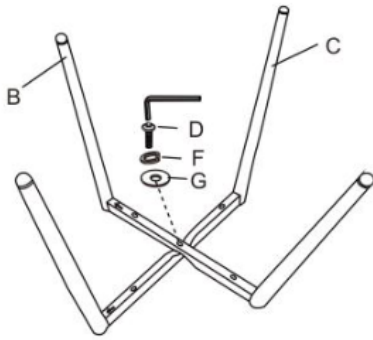

K516 & K517

1