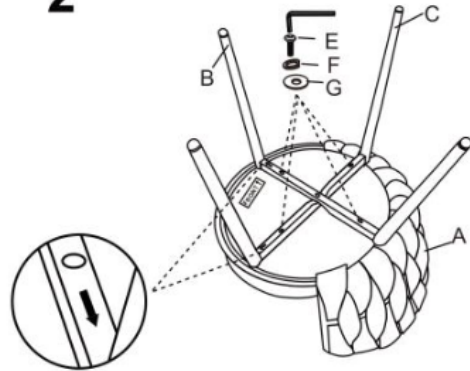

Rodzaj:	krzesło metalowe, krzesło
Styl wykonania:	nowoczesny
Tapicerka kolor:	popielaty
Stelaż krzesła (rodzaj):	nogi proste (profil okrągły)
Stelaż materiał:	metal
Tapicerka rodzaj:	tkanina, tkanina NEA
Możliwość sztaplowania:	nie
Szerokość (Zakres):	57
Stelaż kolor:	czarny
Wysokość:	79
Wysokość siedziska:	49
Głębokość:	60
Kolor:	popielaty, czarny
Waga brutto:	7.000
Waga netto:	6.800
Objętość:	0.099
Jednostka miary:	szt.
Ilość w paczce:	2
Ilość paczek:	1
Paczka 1:	65.00 x 57.00 x 54.00, 14.00 KG

BRAK ZDJĘCIA

Instrukcja montażu::

Instrukcja montażu krzesła K516

Instrukcja montażu krzesła K516

K516 & K517

1

2

3

4

A		1
B		1
C		1
D	 M6x30mm	1
E	 M6x48mm	4
F		5
G		5

v.1