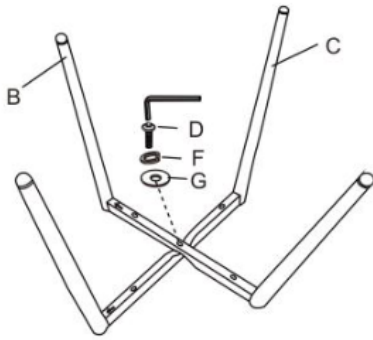

Opis produktu

Krzesło K516 popielaty - Halmar

wymiary:

- szerokość: 57 cm
- głębokość: 60 cm
- wysokość do siedziska: 49 cm

Krzesło wykonane z materiału: tkanina / stal malowana proszkowo, kolor popielaty - NEA #15

Rodzaj:	krzesło metalowe, krzesło
Styl wykonania:	nowoczesny
Tapicerka kolor:	popielaty
Stelaż krzesła (rodzaj):	nogi proste (profil okrągły)
Stelaż materiał:	metal
Tapicerka rodzaj:	tkanina, tkanina NEA
Możliwość sztaplowania:	nie
Szerokość (Zakres):	57
Stelaż kolor:	czarny
Wysokość:	79
Wysokość siedziska:	49
Głębokość:	60
Kolor:	popielaty, czarny
Waga brutto:	7.000
Waga netto:	6.800
Objętość:	0.099
Jednostka miary:	szt.
Ilość w paczce:	2
Ilość paczek:	1
Paczka 1:	65.00 x 57.00 x 54.00, 14.00 KG

BRAK ZDJĘCIA

Instrukcja montażu::

Instrukcja montażu krzesła K516

Instrukcja montażu krzesła K516

K516 & K517

1

2

3

4

A		1
B		1
C		1
D	 M6x30mm	1
E	 M6x48mm	4
F		5
G		5

v.1