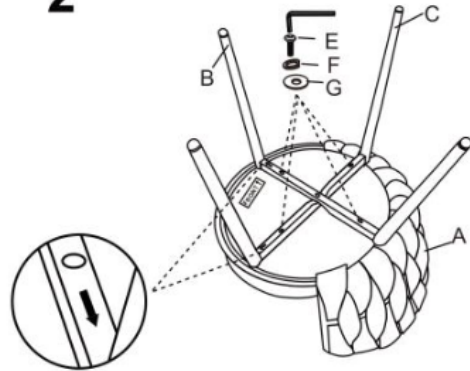

K516 & K517

1

2

3

4

A		1
B		1
C		1
D	M6x30mm	1
E	M6x48mm	4
F		5
G		5

v.1