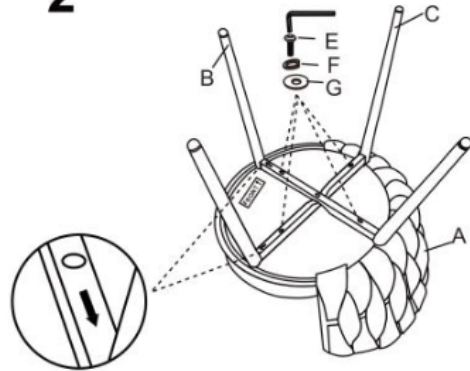

Opis produktu

Krzesło K516 jasny beżowy - Halmar

wymiary: 57/60/79/49 cm, materiał: tkanina / stal malowana proszkowo, kolor: jasny beżowy - NEA #25

Rodzaj:	krzesło, krzesło metalowe
Styl wykonania:	nowoczesny
Tapicerka kolor:	beżowy
Stelaż krzesła (rodzaj):	nogi proste (profil okrągły)
Stelaż materiał:	metal
Tapicerka rodzaj:	tkanina NEA, tkanina
Możliwość sztaplowania:	nie
Szerokość (Zakres):	57
Stelaż kolor:	czarny
Wysokość:	79
Wysokość siedziska:	49
Głębokość:	60
Kolor:	beżowy, czarny
Waga brutto:	7.000
Waga netto:	6.800
Objętość:	0.099
Jednostka miary:	szt.
Ilość w paczce:	2
Ilość paczek:	1
Paczka 1:	65.00 x 57.00 x 54.00, 14.00 KG

Instrukcja montażu krzesła K516

Instrukcja montażu krzesła K516

K516 & K517

1

2

3

4

A		1
B		1
C		1
D	 M6x30mm	1
E	 M6x48mm	4
F		5
G		5