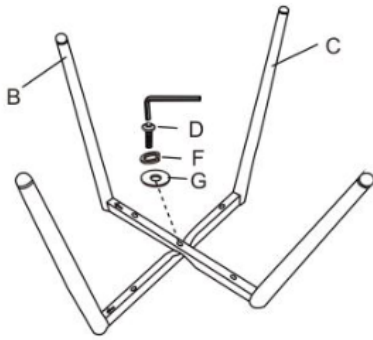

Opis produktu

Krzesło K516 jasny beżowy - Halmar

wymiary: 57/60/79/49 cm, materiał: tkanina / stal malowana proszkowo, kolor: jasny beżowy - NEA #25

Rodzaj:	krzesło, krzesło metalowe
Styl wykonania:	nowoczesny
Tapicerka kolor:	beżowy
Stelaż krzesła (rodzaj):	nogi proste (profil okrągły)
Stelaż materiał:	metal
Tapicerka rodzaj:	tkanina NEA, tkanina
Możliwość sztaplowania:	nie
Szerokość (Zakres):	57
Stelaż kolor:	czarny
Wysokość:	79
Wysokość siedziska:	49
Głębokość:	60
Kolor:	beżowy, czarny
Waga brutto:	7.000
Waga netto:	6.800
Objętość:	0.099
Jednostka miary:	szt.
Ilość w paczce:	2
Ilość paczek:	1
Paczka 1:	65.00 x 57.00 x 54.00, 14.00 KG

Instrukcja montażu krzesła K516

Instrukcja montażu krzesła K516

K516 & K517

1

2

3

4

A		1
B		1
C		1
D	 M6x30mm	1
E	 M6x48mm	4
F		5
G		5