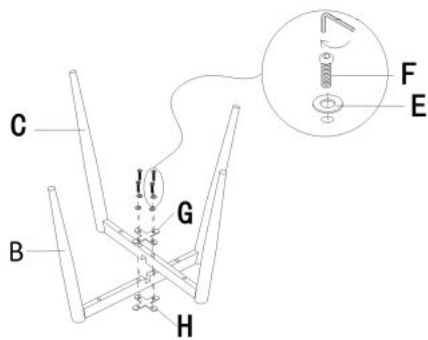

Opis produktu

Krzesło K487 ciemny zielony - Halmar

wymiary: 56/65/81/51 cm, materiał: tkanina - velvet / stal malowana proszkowo, kolor: ciemny zielony - BLUVEL 78

Instrukcja montażu krzesła K487

Instrukcja montażu krzesła K487

K487

1

2

3

 max. 120 kg

A		1
B	 GÓRNY / UPPER	1
C	 DOLNY / BOTTOM	1
D	 M6x55mm	4
E	 Ø6xØ16	8
F	 M6x40mm	4
G		1
H		1

v.2