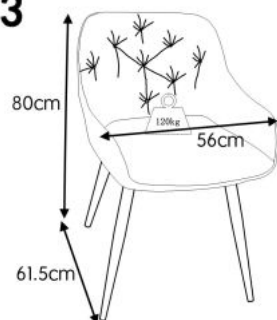

Opis produktu

Krzesło K487 ciemny zielony - Halmar

wymiary: 56/65/81/51 cm, materiał: tkanina - velvet / stal malowana proszkowo, kolor: ciemny zielony - BLUVEL 78

Instrukcja montażu krzesła K487

Instrukcja montażu krzesła K487

K487

1

2

3

 max. 120 kg

A		1
B	 GÓRNY / UPPER	1
C	 DOLNY / BOTTOM	1
D	 M6x55mm	4
E	 Ø6xØ16	8
F	 M6x40mm	4
G		1
H		1

v.2