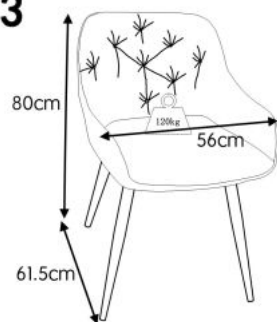

Opis produktu

Krzesło K487 ciemny zielony - Halmar

wymiary: 56/65/81/51 cm, materiał: tkanina - velvet / stal malowana proszkowo, kolor: ciemny zielony - BLUVEL 78

Instrukcja montażu krzesła K487

Instrukcja montażu krzesła K487

K487

1

2

3

 max. 120 kg

A		1
B	 GÓRNY / UPPER	1
C	 DOLNY / BOTTOM	1
D	 M6x55mm	4
E	 Ø6xØ16	8
F	 M6x40mm	4
G		1
H		1

v.2