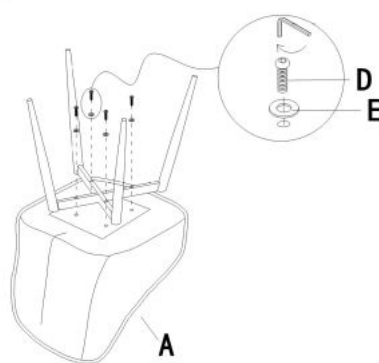

Opis produktu

Krzesło K487 ciemny zielony - Halmar

wymiary: 56/65/81/51 cm, materiał: tkanina - velvet / stal malowana proszkowo, kolor: ciemny zielony - BLUVEL 78

Instrukcja montażu krzesła K487

Instrukcja montażu krzesła K487

K487

1

2

3

 max. 120 kg

A		1
B	 GÓRNY / UPPER	1
C	 DOLNY / BOTTOM	1
D	 M6x55mm	4
E	 Ø6xØ16	8
F	 M6x40mm	4
G		1
H		1

v.2