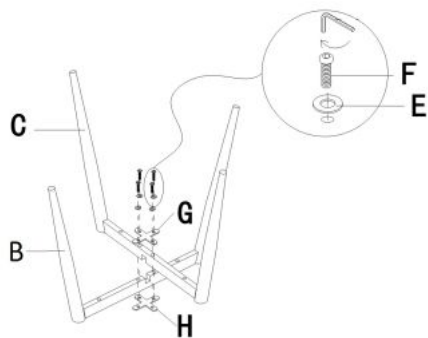

Opis produktu

Krzesło K487 ciemny zielony - Halmar

wymiary: 56/65/81/51 cm, materiał: tkanina - velvet / stal malowana proszkowo, kolor: ciemny zielony - BLUVEL 78

Instrukcja montażu krzesła K487

Instrukcja montażu krzesła K487

K487

1

2

3

 max. 120 kg

A		1
B	 GÓRNY / UPPER	1
C	 DOLNY / BOTTOM	1
D	 M6x55mm	4
E	 Ø6xØ16	8
F	 M6x40mm	4
G		1
H		1

v.2