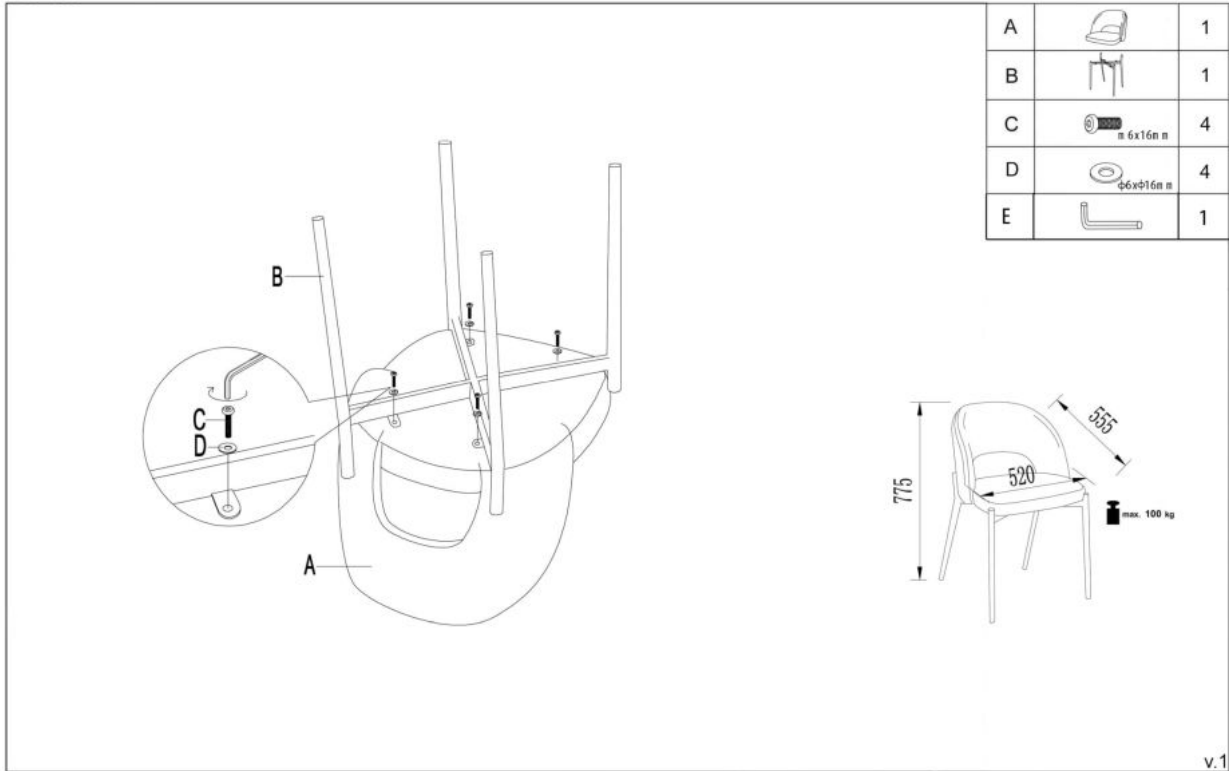

Opis produktu

Krzesło K486 popiel - Halmar

wymiary: 51/57/77/47 cm, materiał: tkanina / stal malowana proszkowo, kolor: popiel

Instrukcja montażu krzesła K486

Instrukcja montażu krzesła K486

K-486

HALMAR Sp. z o.o.