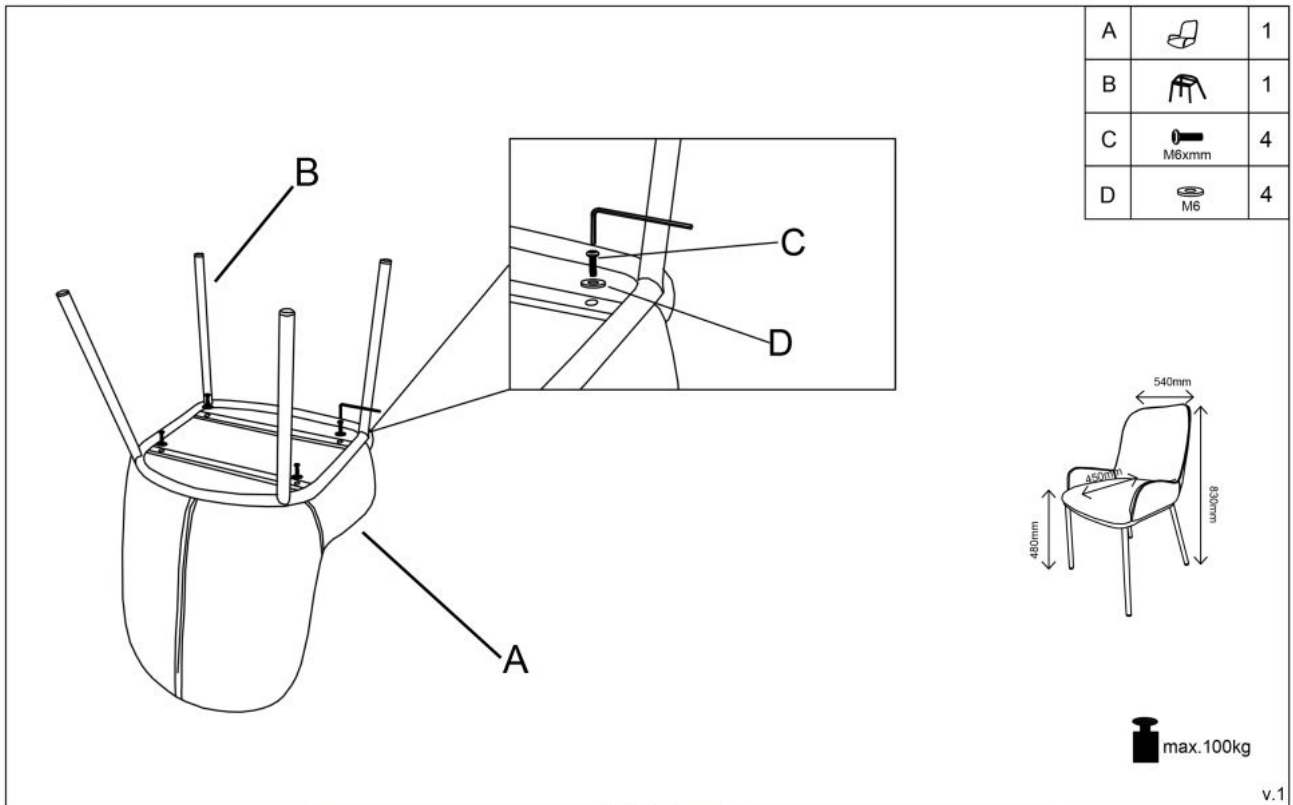

K-481

HALMAR Sp. z o.o.

POLAND
m.pl