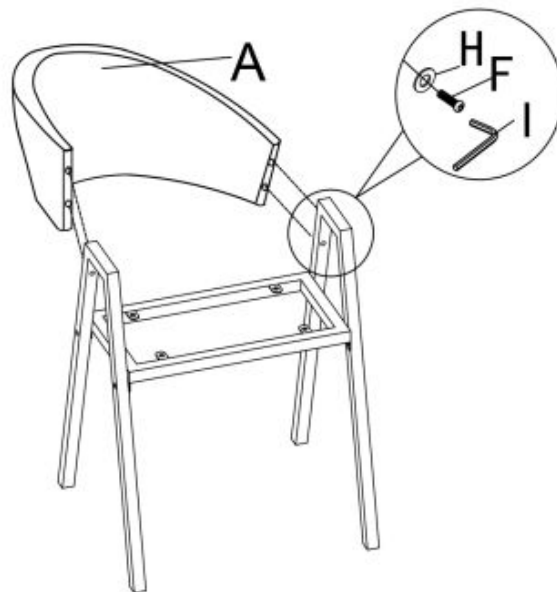

Krzesło K473 popiel - Halmar

wymiary:

- szerokość: 54 cm
- głębokość: 58 cm
- wysokość do siedziska: 47 cm

Krzesło wykonane z materiału: tkanina - velvet / stal malowana proszkowo, kolor popiel

Rodzaj:	krzesło, krzesło metalowe
Styl wykonania:	nowoczesny, loft
Tapicerka kolor:	popielaty
Stelaż krzesła (rodzaj):	nogi proste (przekrój prostokątny)
Stelaż materiał:	metal
Tapicerka rodzaj:	tkanina velvet
Możliwość sztaplowania:	nie
Szerokość (Zakres):	54
Stelaż kolor:	czarny
Wysokość:	82
Wysokość siedziska:	47
Głębokość:	58
Kolor:	popielaty, czarny
Waga brutto:	7.000
Waga netto:	6.800
Objętość:	0.010
Jednostka miary:	szt.
Ilość w paczce:	2
Ilość paczek:	1
Paczka 1:	69.00 x 57.00 x 33.00, 14.00 KG

M6x50
Fx8

M6x20
Gx8

M6
Hx12

Ix1

①

②

③

④