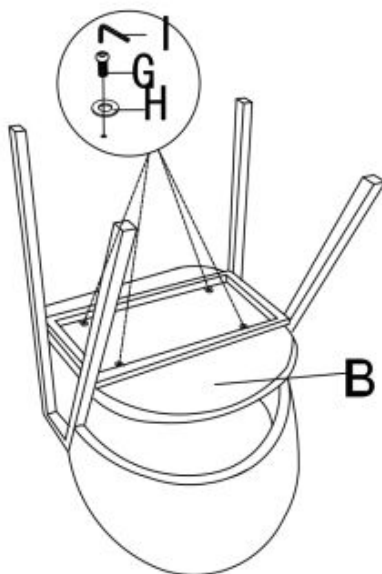

Krzesło K473 popiel - Halmar

wymiary: 54/58/82/47 cm, materiał: tkanina - velvet / stal malowana proszkowo, kolor: popiel

Rodzaj:	krzesło metalowe, krzesło
Styl wykonania:	loft, nowoczesny
Tapicerka kolor:	popielaty
Stelaż krzesła (rodzaj):	nogi proste (przekrój prostokątny)
Stelaż materiał:	metal
Tapicerka rodzaj:	tkanina velvet
Możliwość sztaplowania:	nie
Szerokość (Zakres):	54
Stelaż kolor:	czarny
Wysokość:	82
Wysokość siedziska:	47
Głębokość:	58
Kolor:	czarny, popielaty
Waga brutto:	7.000
Waga netto:	6.800
Objętość:	0.064
Jednostka miary:	szt.
Ilość w paczce:	2
Ilość paczek:	1
Paczka 1:	69.00 x 57.00 x 33.00, 14.00 KG

M6x50
Fx8

M6x20
Gx8

M6
Hx12

Ix1

①

②

③

④