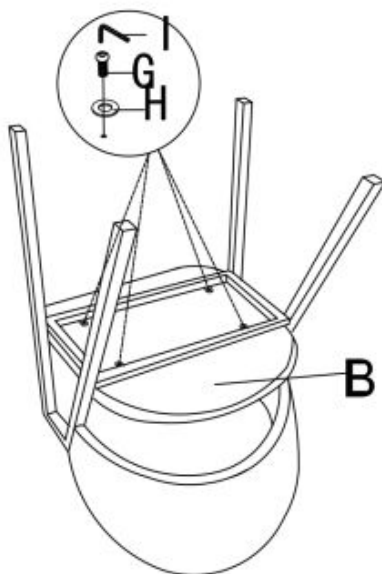

Krzesło K473 popiel - Halmar

wymiary:

- szerokość: 54 cm
- głębokość: 58 cm
- wysokość do siedziska: 47 cm

Krzesło wykonane z materiału: tkanina - velvet / stal malowana proszkowo, kolor popiel

Rodzaj:	krzesło, krzesło metalowe
Styl wykonania:	nowoczesny, loft
Tapicerka kolor:	popielaty
Stelaż krzesła (rodzaj):	nogi proste (przekrój prostokątny)
Stelaż materiał:	metal
Tapicerka rodzaj:	tkanina velvet
Możliwość sztaplowania:	nie
Szerokość (Zakres):	54
Stelaż kolor:	czarny
Wysokość:	82
Wysokość siedziska:	47
Głębokość:	58
Kolor:	popielaty, czarny
Waga brutto:	7.000
Waga netto:	6.800
Objętość:	0.010
Jednostka miary:	szt.
Ilość w paczce:	2
Ilość paczek:	1
Paczka 1:	69.00 x 57.00 x 33.00, 14.00 KG

M6x50
Fx8

M6x20
Gx8

M6
Hx12

Ix1

①

②

③

④