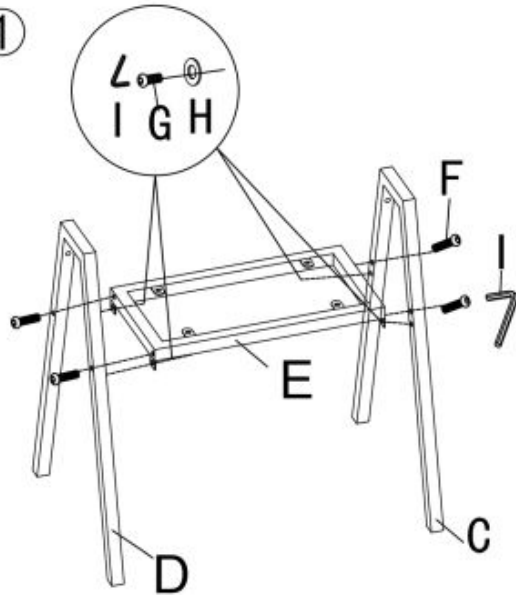

Krzesło K473 popiel - Halmar

wymiary:

- szerokość: 54 cm
- głębokość: 58 cm
- wysokość do siedziska: 47 cm

Krzesło wykonane z materiału: tkanina - velvet / stal malowana proszkowo, kolor popiel

Rodzaj:	krzesło, krzesło metalowe
Styl wykonania:	nowoczesny, loft
Tapicerka kolor:	popielaty
Stelaż krzesła (rodzaj):	nogi proste (przekrój prostokątny)
Stelaż materiał:	metal
Tapicerka rodzaj:	tkanina velvet
Możliwość sztaplowania:	nie
Szerokość (Zakres):	54
Stelaż kolor:	czarny
Wysokość:	82
Wysokość siedziska:	47
Głębokość:	58
Kolor:	popielaty, czarny
Waga brutto:	7.000
Waga netto:	6.800
Objętość:	0.010
Jednostka miary:	szt.
Ilość w paczce:	2
Ilość paczek:	1
Paczka 1:	69.00 x 57.00 x 33.00, 14.00 KG

M6x50
Fx8

M6x20
Gx8

M6
Hx12

Ix1

①

②

③

④