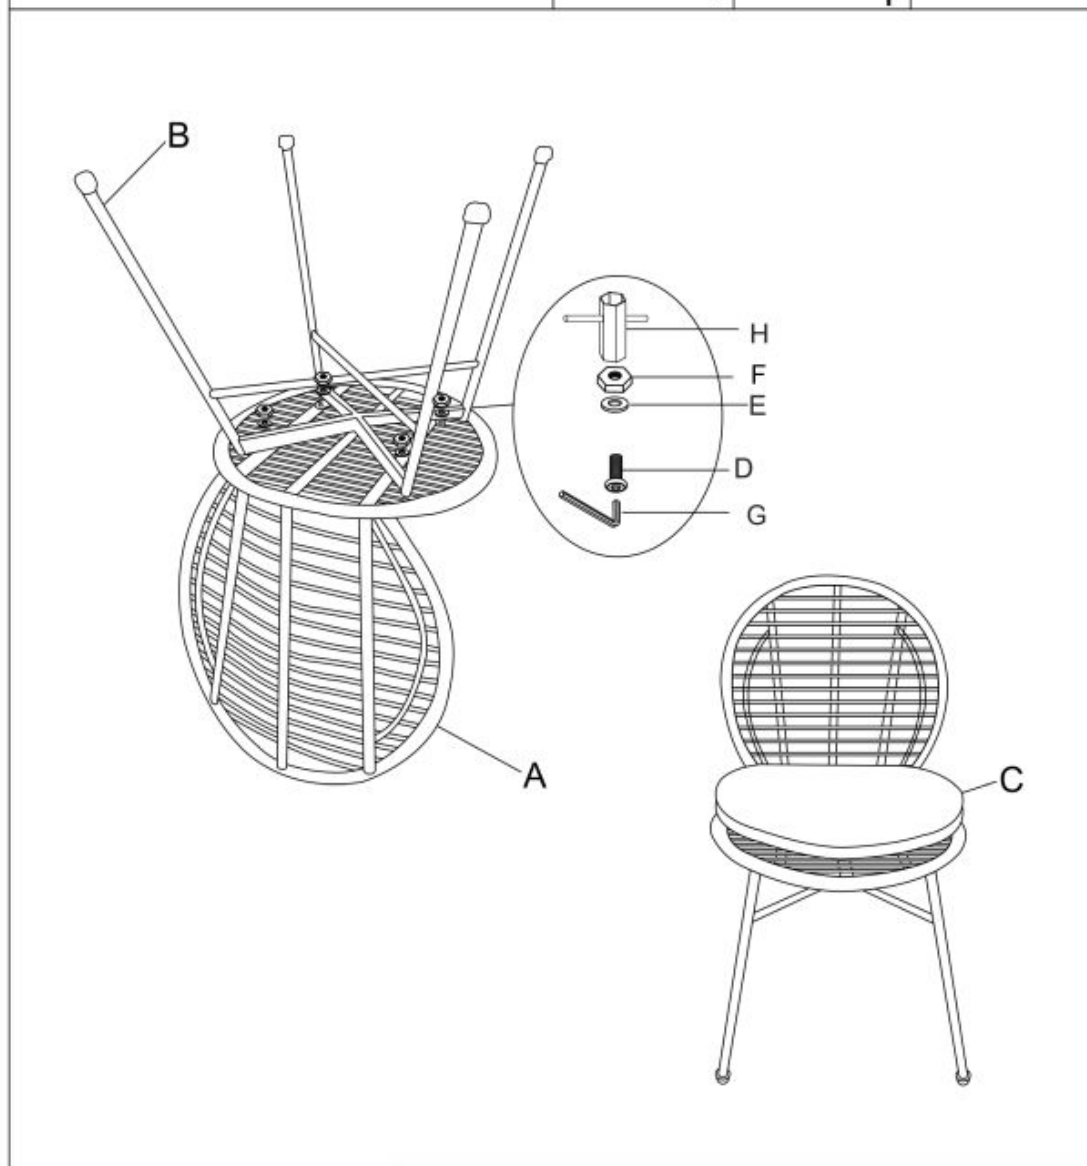

K472

	A 1	B 1	C 1	
	D M6*20mm 4	E M6*20mm 4	F 4	
	G 1	H 1		

ul. Centralnego Okrę
tel. +48 15 843 :