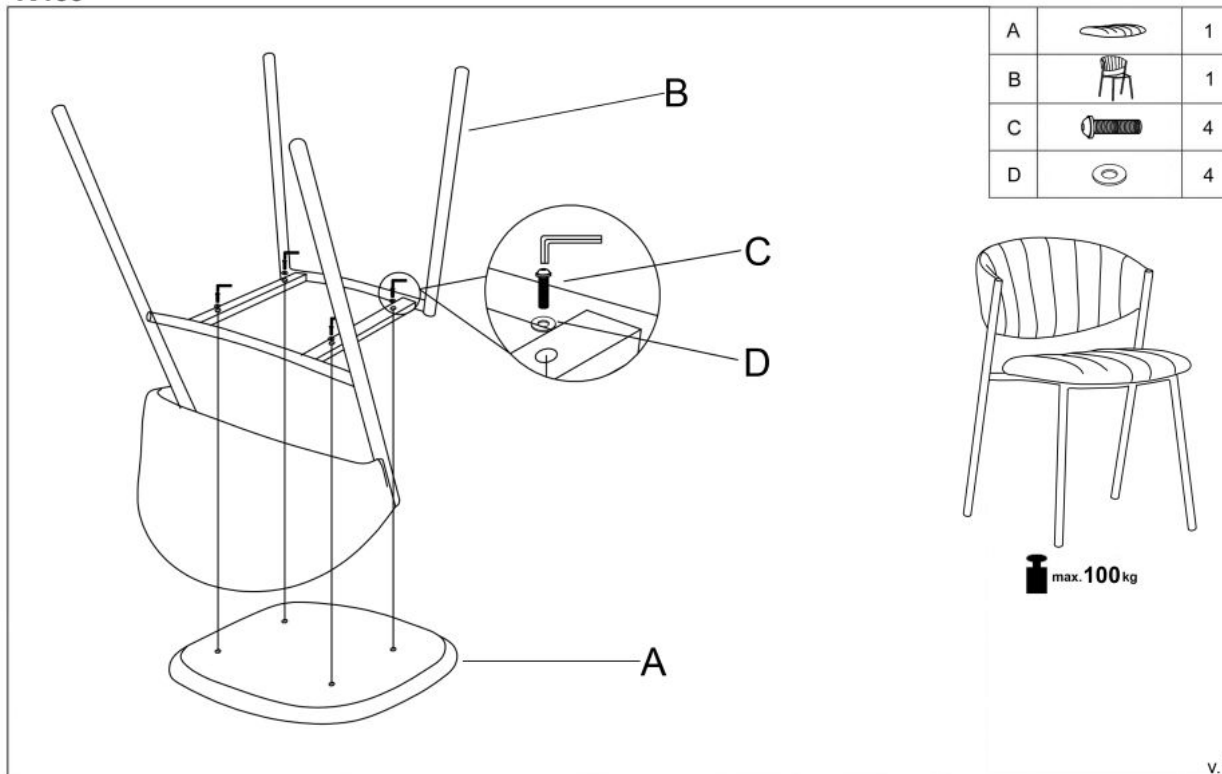

Instrukcja montażu krzesła K469

Instrukcja montażu krzesła K469

K469

HALMAR Sp. z o.o.