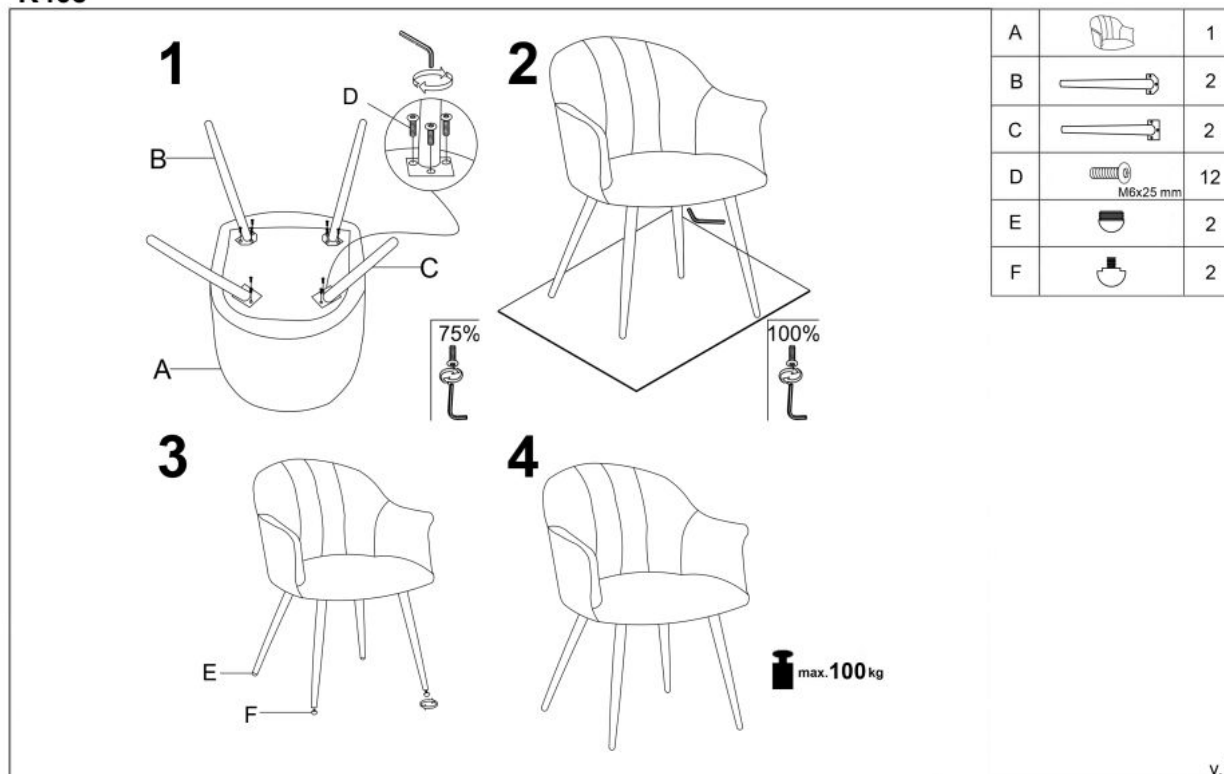

Instrukcja montażu krzesła K468

Instrukcja montażu krzesła K468

K468

HALMAR Sp. z o.o.