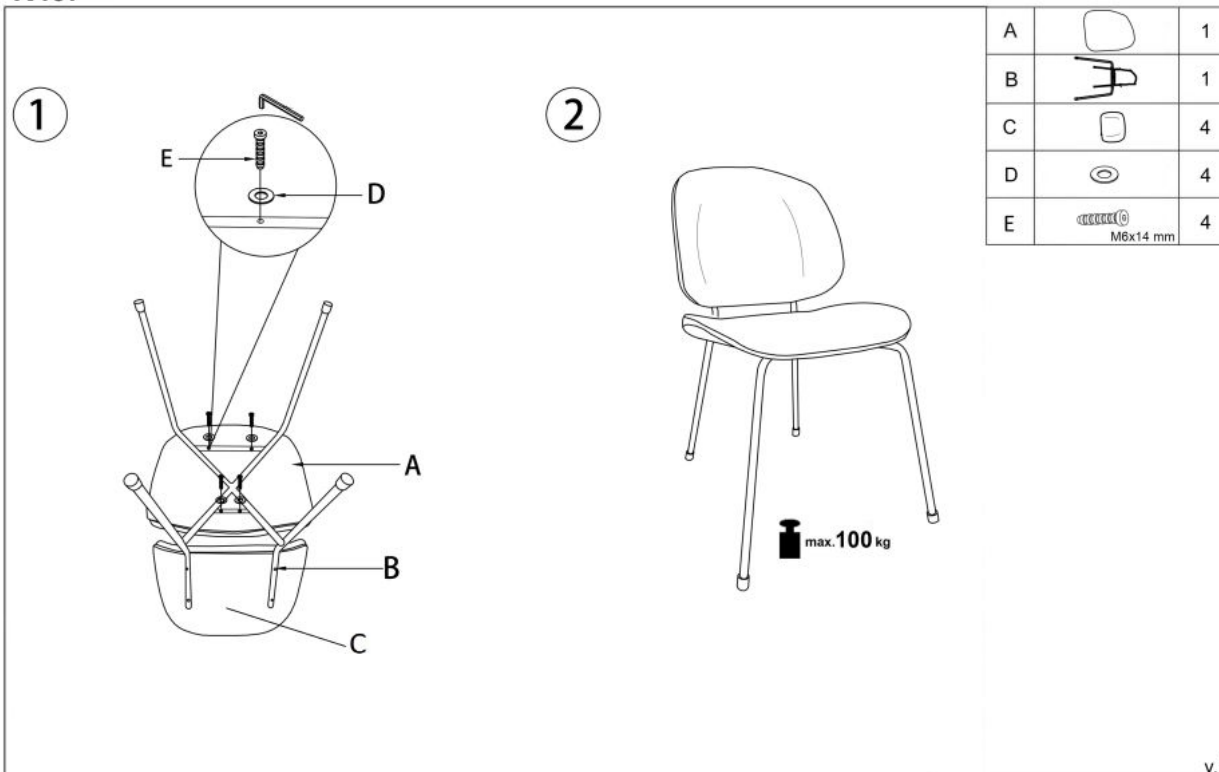

Instrukcja montażu krzesła K467

Instrukcja montażu krzesła K467

K467

HALMAR Sp. z o.o.