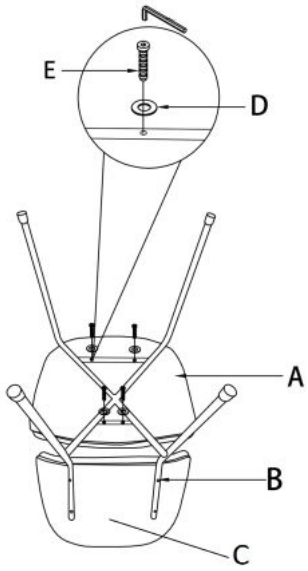

Opis produktu

Krzesło K467 dąb naturalny / tap: ciemny popiel - Halmar

wymiary: 47/57/81/46 cm, materiał: tkanina / sklejka gięta / stal malowana proszkowo, kolor: dąb naturalny - ciemny popiel

Instrukcja montażu krzesła K467

Instrukcja montażu krzesła K467

K467

1

2

A		1
B		1
C		4
D		4
E	 M6x14 mm	4