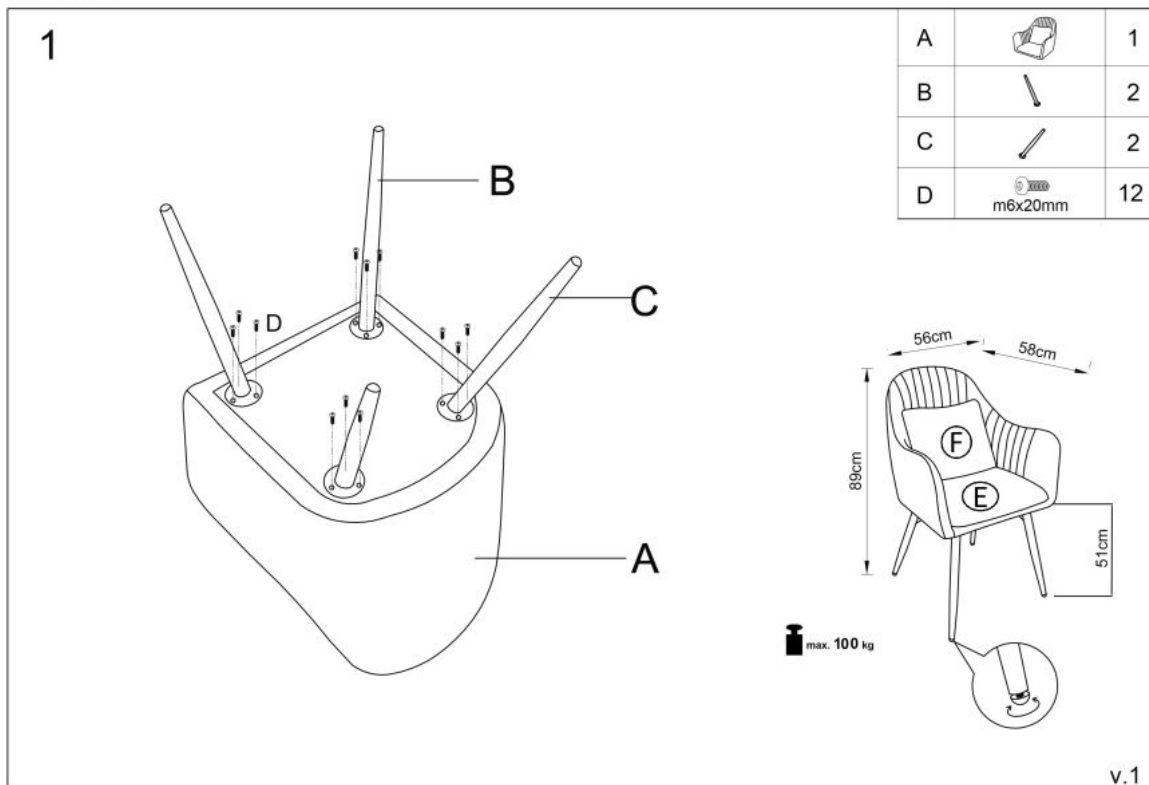

Instrukcja montażu krzesła K464

Instrukcja montażu krzesła K464

K-464

HALMAR Sp. z o.o.