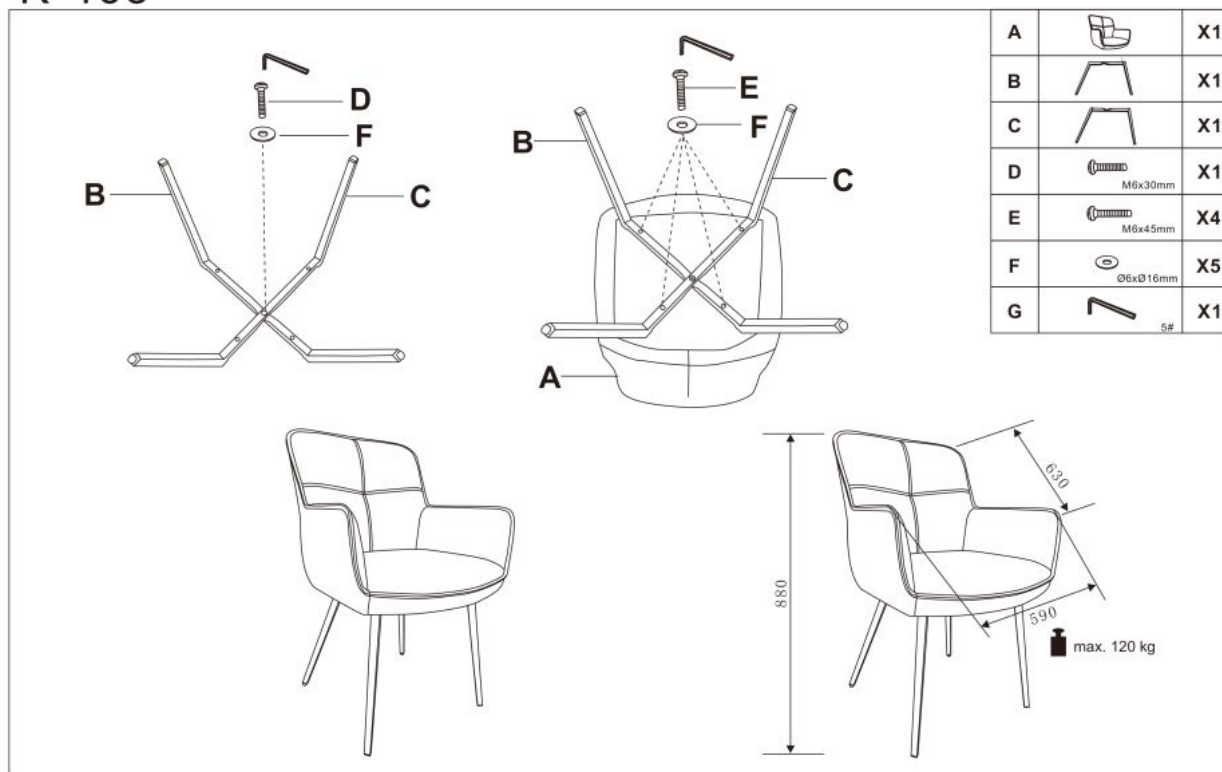

Instrukcja montażu krzesła K463

Instrukcja montażu krzesła K463

K-463

ul. Cer
tę

HALMAR Sp. z o.o.

LAND
.pl