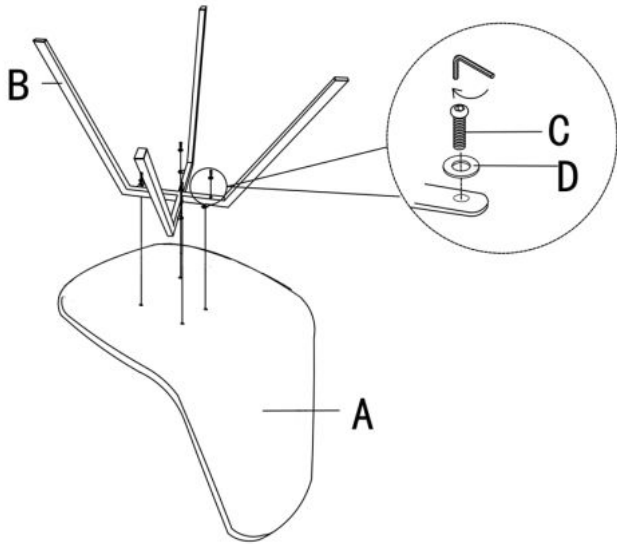

K-462

1

max. 120 kg