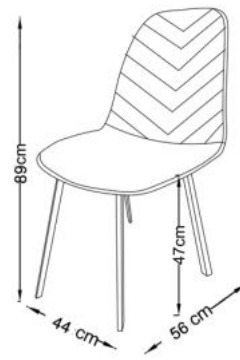

## Krzesło K462 ciemny zielony - Halmar

wymiary: 45/57/82/48 cm, materiał: tkanina - velvet / stal malowana proszkowo, kolor: ciemny zielony - BLUVEL 78

Instrukcja montażu krzesła K462

Instrukcja montażu krzesła K462

K-462

1

 max. 120 kg

A		X1
B		X1
C	 M6x16mm	X4
D	 Ø6xØ16mm	X4
E		X1

HALMAR Sp. z o.o.

ul. ...