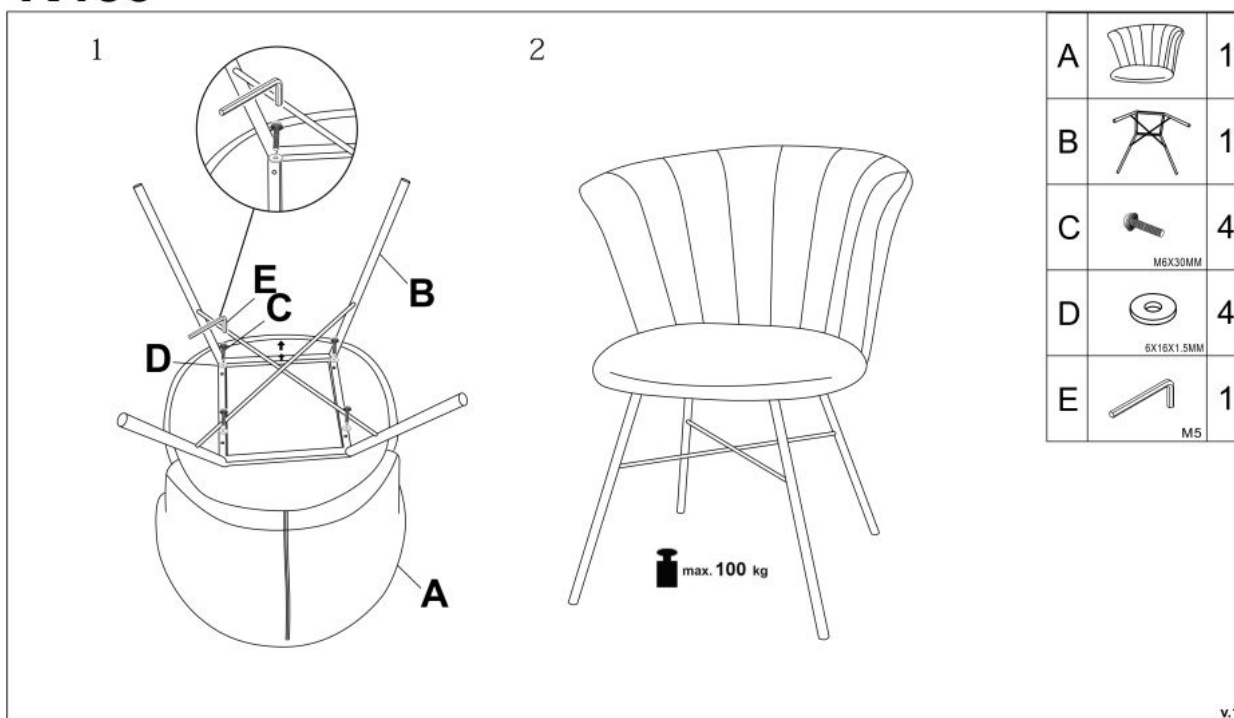

Instrukcja montażu krzesła K459

Instrukcja montażu krzesła K459

K459

HALMAR Sp. z o.o.

ul. Centralnego Okręgu Przemysłowego 2 37-450 Stalowa Wola POLSKA / POLAND