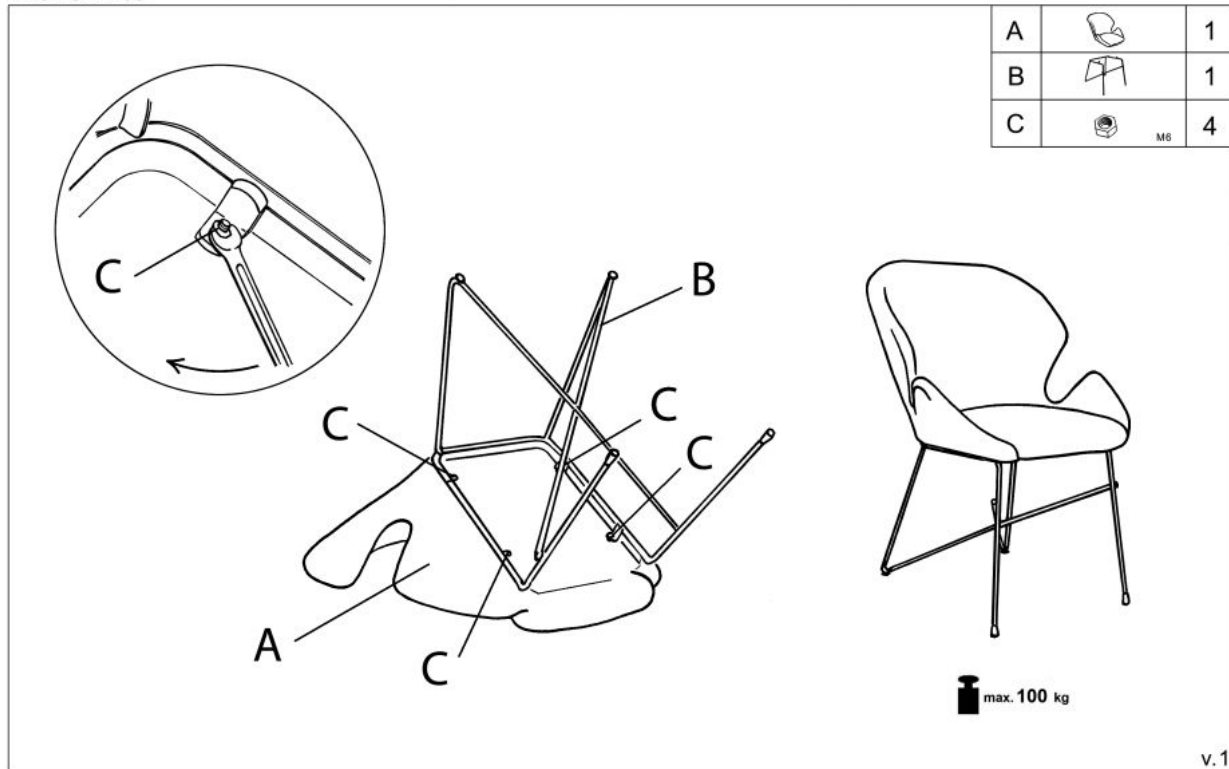

Instrukcja montażu krzesła K458

Instrukcja montażu krzesła K458

K454 & K458

HALMAR Sp. z o.o.