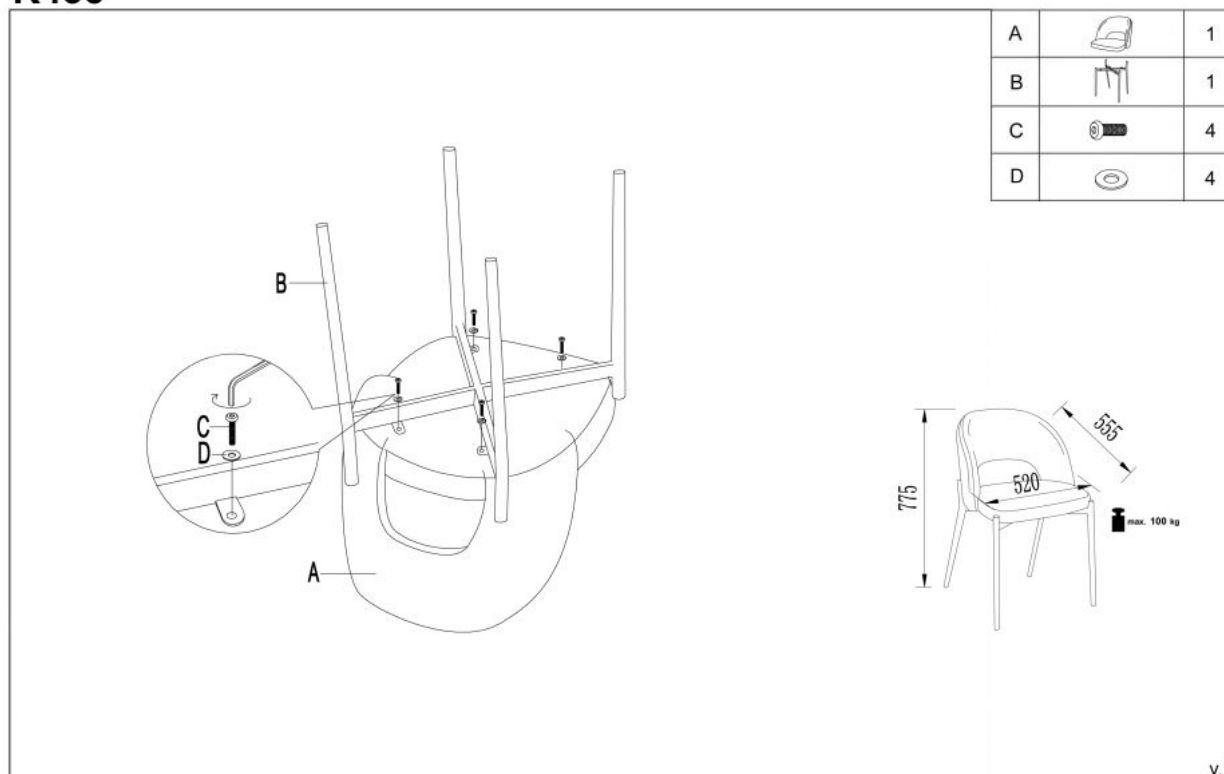

K455

A		1
B		1
C		4
D		4

HALMAR Sp. z o.o.

v.1