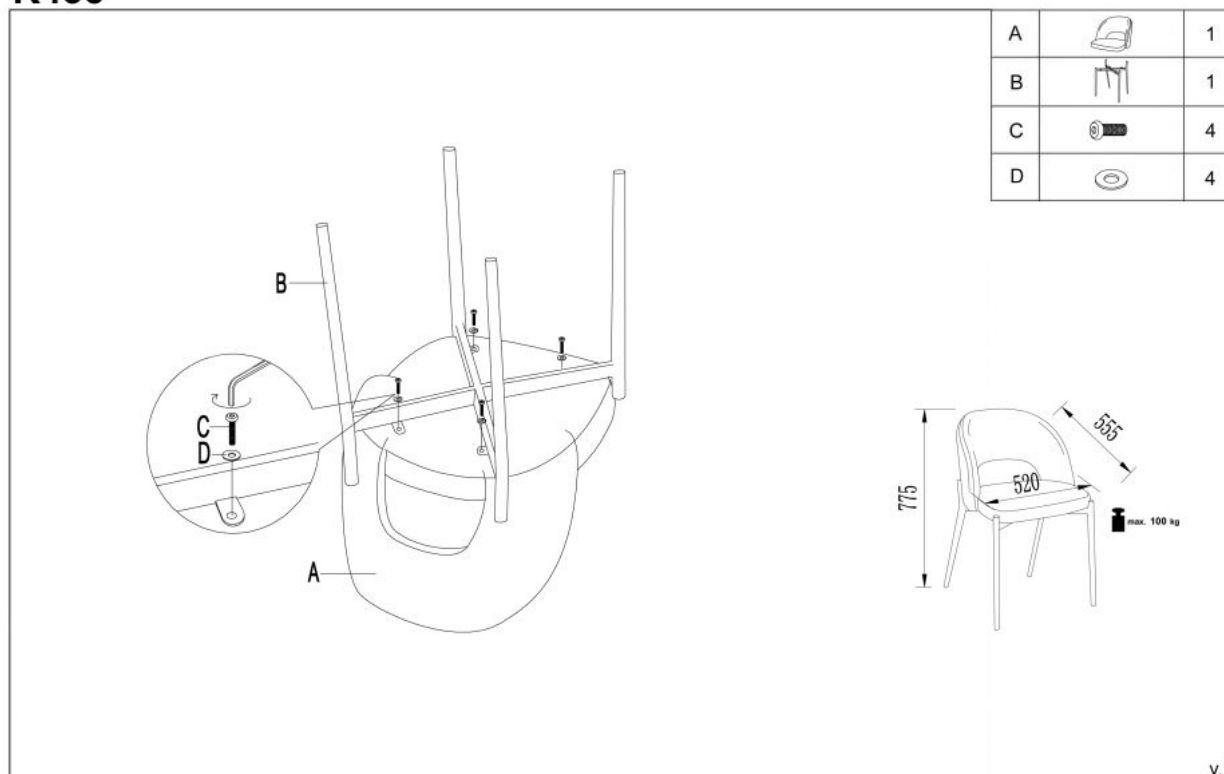

K455

HALMAR Sp. z o.o.

v.1