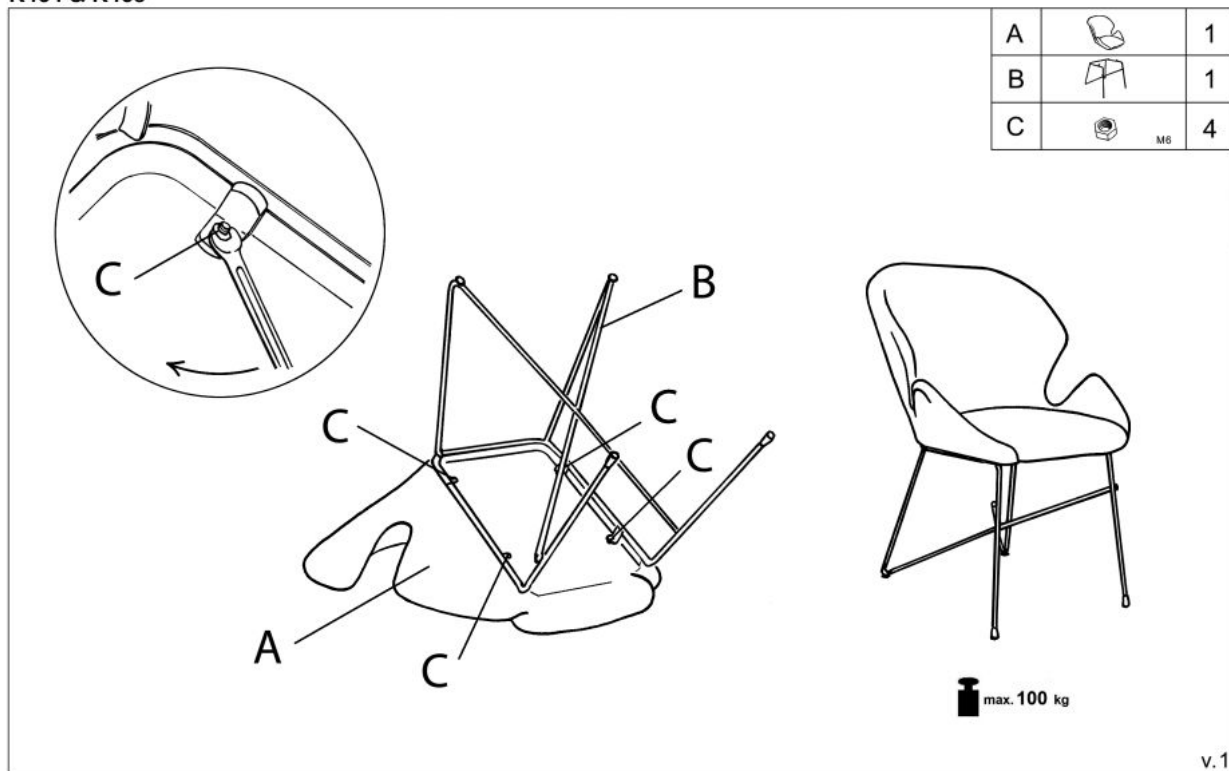

K454 & K458

HALMAR Sp. z o.o.