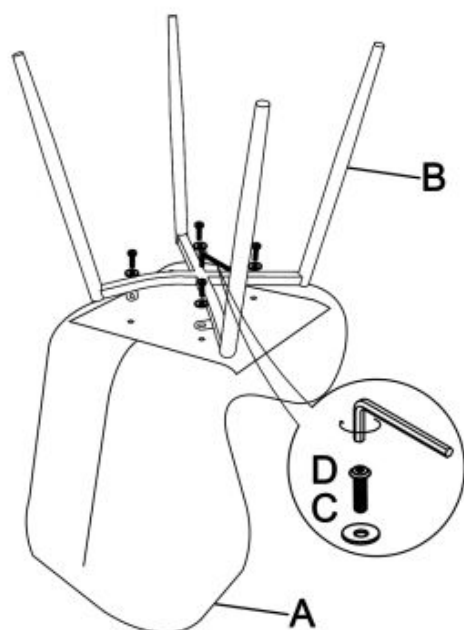

K453

max. 100 kg

A X1PZ	B X1PZ	M6x16x1.5 C X4PZ	M6x18mm D X4PZ

HALMAR Sp. z o.o.
ul. Centralnego Okręgu Przemysłowego 2, 37-450 Stalowa Wola, POLSKA / POLAND
tel. +48 15 843 28 10, fax: +48 15 842 19 57, e-mail: office@halmar.com.pl