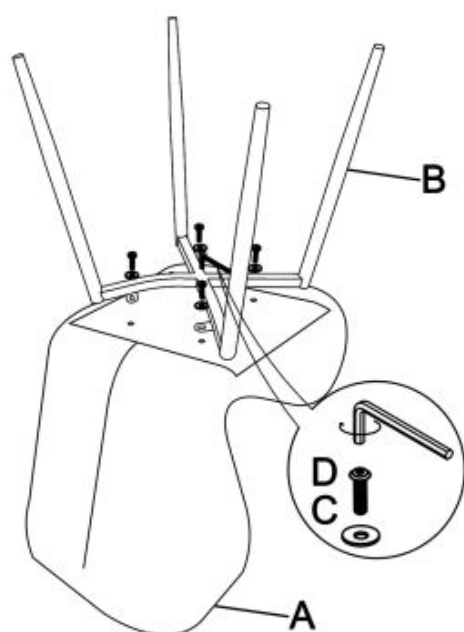

K453

max. 100 kg

A X1PZ	B X1PZ	M6x16x1.5 C X4PZ	M6x18mm D X4PZ

HALMAR Sp. z o.o.
ul. Centralnego Okręgu Przemysłowego 2, 37-450 Stalowa Wola, POLSKA / POLAND
tel. +48 15 843 28 10, fax: +48 15 842 19 57, e-mail: office@halmar.com.pl