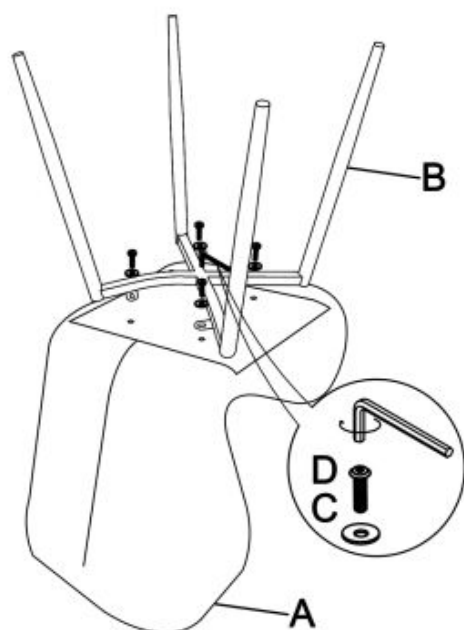

Opis produktu

Krzesło K453 czarny - Halmar

wymiary: 48/53/86/50 cm, materiał: tkanina velvet / stal malowana proszkowo, kolor: czarny - BLUVEL 19

Rodzaj:	krzesło, krzesło metalowe
Styl wykonania:	nowoczesny, loft
Tapicerka kolor:	czarny
Stelaż krzesła (rodzaj):	nogi proste (profil okrągły)
Stelaż materiał:	metal
Tapicerka rodzaj:	tkanina velvet, tkanina velvet BLUVEL
Możliwość sztaplowania:	nie
Szerokość (Zakres):	48
Stelaż kolor:	czarny
Wysokość:	86
Wysokość siedziska:	50
Głębokość:	53
Kolor:	czarny
Waga brutto:	5.300
Waga netto:	5.100
Objętość:	0.077
Jednostka miary:	szt.
Ilość w paczce:	4
Ilość paczek:	1
Paczka 1:	88.00 x 69.00 x 51.00, 21.20 KG

Instrukcja montażu krzesła K453

Instrukcja montażu krzesła K453

K453

 max. 100 kg

			
A X1PZ	B X1PZ	M6x16x1.5 C X4PZ	M6x18mm D X4PZ

HALMAR Sp. z o.o.
ul. Centralnego Okręgu Przemysłowego 2, 37-450 Stalowa Wola, POLSKA / POLAND
tel. +48 15 843 28 10, fax: +48 15 842 19 57, e-mail: office@halmar.com.pl