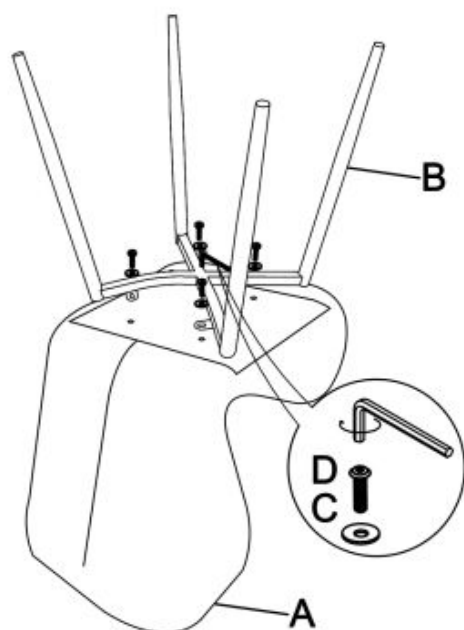

Krzesło K453 czarny - Halmar

wymiary:

- szerokość: 48 cm
- głębokość: 53 cm
- wysokość do siedziska: 50 cm

Krzesło wykonane z materiału: tkanina velvet / stal malowana proszkowo, kolor czarny - BLUVEL 19

Rodzaj:	krzesło metalowe, krzesło
Styl wykonania:	loft, nowoczesny
Tapicerka kolor:	czarny
Stelaż krzesła (rodzaj):	nogi proste (profil okrągły)
Stelaż materiał:	metal
Tapicerka rodzaj:	tkanina velvet BLUVEL, tkanina velvet
Możliwość sztaplowania:	nie
Szerokość (Zakres):	48
Stelaż kolor:	czarny
Wysokość:	86
Wysokość siedziska:	50
Głębokość:	53
Kolor:	czarny
Waga brutto:	5.300
Waga netto:	5.100
Objętość:	0.077
Jednostka miary:	szt.
Ilość w paczce:	4
Ilość paczek:	1
Paczka 1:	88.00 x 69.00 x 51.00, 21.20 KG

Instrukcja montażu krzesła K453

Instrukcja montażu krzesła K453

K453

 max. 100 kg

			
A X1PZ	B X1PZ	M6x16x1.5 C X4PZ	M6x18mm D X4PZ

HALMAR Sp. z o.o.
ul. Centralnego Okręgu Przemysłowego 2, 37-450 Stalowa Wola, POLSKA / POLAND
tel. +48 15 843 28 10, fax: +48 15 842 19 57, e-mail: office@halmar.com.pl