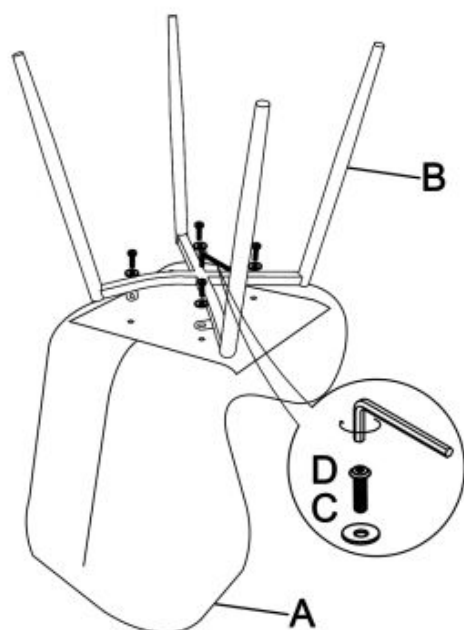

Opis produktu

Krzesło K453 ciemny zielony - Halmar

wymiary:

- szerokość: 48 cm
- głębokość: 53 cm
- wysokość do siedziska: 50 cm

Krzesło wykonane z materiału: tkanina velvet / stal malowana proszkowo, kolor ciemny zielony - BLUVEL 78

Rodzaj:	krzesło metalowe
Tapicerka kolor:	zielony
Stelaż krzesła (rodzaj):	nogi proste (profil okrągły)
Stelaż materiał:	metal
Tapicerka rodzaj:	tkanina velvet
Możliwość sztaplowania:	nie
Szerokość (Zakres):	48
Stelaż kolor:	czarny
Wysokość:	86
Wysokość siedziska:	50
Głębokość:	53
Kolor:	czarny, zielony ciemny
Waga brutto:	5.300
Waga netto:	5.100
Objętość:	0.010
Jednostka miary:	szt.
Ilość w paczce:	4
Ilość paczek:	1
Paczka 1:	88.00 x 69.00 x 51.00, 21.20 KG

Instrukcja montażu krzesła K453

Instrukcja montażu krzesła K453

K453

 max. 100 kg

			
A X1PZ	B X1PZ	M6x16x1.5 C X4PZ	M6x18mm D X4PZ

HALMAR Sp. z o.o.
ul. Centralnego Okręgu Przemysłowego 2, 37-450 Stalowa Wola, POLSKA / POLAND
tel. +48 15 843 28 10, fax: +48 15 842 19 57, e-mail: office@halmar.com.pl