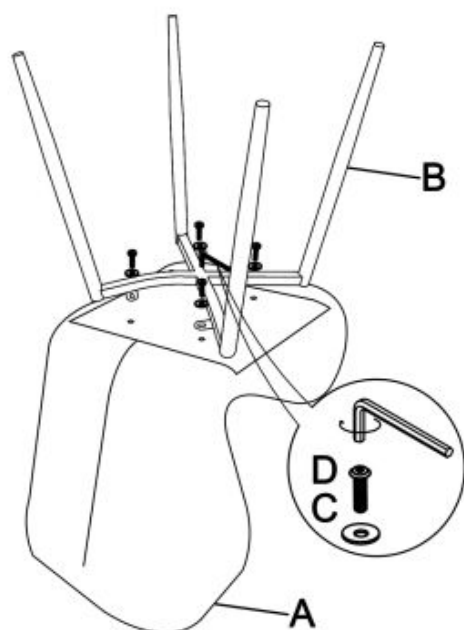

Opis produktu

Krzesło K453 ciemny zielony - Halmar

wymiary: 48/53/86/50 cm, materiał: tkanina velvet / stal malowana proszkowo, kolor: ciemny zielony - BLUVEL 78

Rodzaj:	krzesło metalowe
Styl wykonania:	nowoczesny
Tapicerka kolor:	zielony
Stelaż krzesła (rodzaj):	nogi proste (profil okrągły)
Stelaż materiał:	metal
Tapicerka rodzaj:	tkanina velvet, tkanina velvet BLUVEL
Możliwość sztaplowania:	nie
Szerokość (Zakres):	48
Stelaż kolor:	czarny
Wysokość:	86
Wysokość siedziska:	50
Głębokość:	53
Kolor:	czarny, zielony ciemny
Waga brutto:	5.300
Waga netto:	5.100
Objętość:	0.077
Jednostka miary:	szt.
Ilość w paczce:	4
Ilość paczek:	1
Paczka 1:	88.00 x 69.00 x 51.00, 21.20 KG

Instrukcja montażu krzesła K453

Instrukcja montażu krzesła K453

K453

 max. 100 kg

			
A X1PZ	B X1PZ	M6x16x1.5 C X4PZ	M6x18mm D X4PZ

HALMAR Sp. z o.o.
ul. Centralnego Okręgu Przemysłowego 2, 37-450 Stalowa Wola, POLSKA / POLAND
tel. +48 15 843 28 10, fax: +48 15 842 19 57, e-mail: office@halmar.com.pl