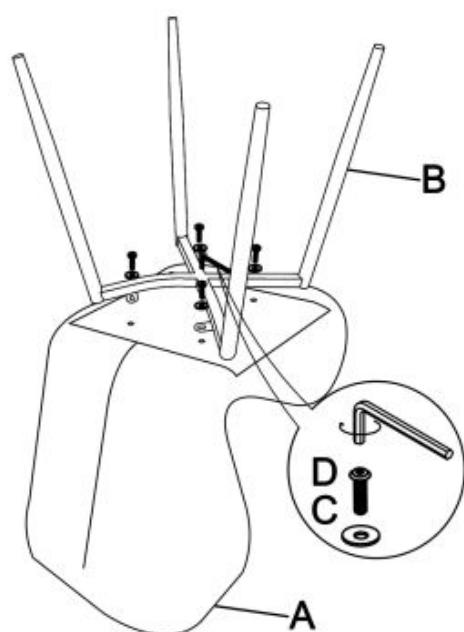

Krzesło K453 beżowy - Halmar

wymiary:

- szerokość: 48 cm
- głębokość: 53 cm
- wysokość do siedziska: 50 cm

Krzesło wykonane z materiału: tkanina velvet / stal malowana proszkowo, kolor beżowy - BLUVEL 28

Rodzaj:	krzesło, krzesło metalowe
Styl wykonania:	loft, nowoczesny
Tapicerka kolor:	beżowy
Stelaż krzesła (rodzaj):	nogi proste (profil okrągły)
Stelaż materiał:	metal
Tapicerka rodzaj:	tkanina velvet, tkanina velvet BLUVEL
Możliwość sztaplowania:	nie
Szerokość (Zakres):	48
Stelaż kolor:	czarny
Wysokość:	86
Wysokość siedziska:	50
Głębokość:	53
Kolor:	beżowy, czarny
Waga brutto:	5.300
Waga netto:	5.100
Objętość:	0.077
Jednostka miary:	szt.
Ilość w paczce:	4
Ilość paczek:	1
Paczka 1:	88.00 x 69.00 x 51.00, 21.20 KG

Instrukcja montażu krzesła K453

Instrukcja montażu krzesła K453

K453

 max. 100 kg

			
A X1PZ	B X1PZ	M6x16x1.5 C X4PZ	M6x18mm D X4PZ

HALMAR Sp. z o.o.
ul. Centralnego Okręgu Przemysłowego 2, 37-450 Stalowa Wola, POLSKA / POLAND
tel. +48 15 843 28 10, fax: +48 15 842 19 57, e-mail: office@halmar.com.pl