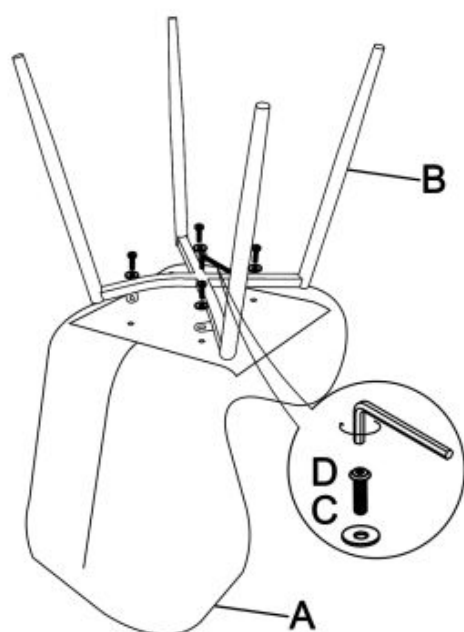

Krzesło K453 beżowy - Halmar

Cena brutto	242,00 zł
Dostępność	Dostępny
Standardowy czas wysyłki	48 godzin
Numer katalogowy	5905248125759
Kod producenta	V-CH-K/453-KR-BEŻOWY
Kod EAN	5905248125759

Opis produktu

Krzesło K453 beżowy - Halmar

wymiary:

- szerokość: 48 cm
- głębokość: 53 cm
- wysokość do siedziska: 50 cm

Krzesło wykonane z materiału: tkanina velvet / stal malowana proszkowo, kolor beżowy - BLUVEL 28

Rodzaj:	krzesło metalowe
Styl wykonania:	nowoczesny, loft
Tapicerka kolor:	beżowy
Stelaż krzesła (rodzaj):	nogi proste (profil okrągły)
Stelaż materiał:	metal
Tapicerka rodzaj:	tkanina velvet
Możliwość sztaplowania:	nie
Szerokość (Zakres):	48
Stelaż kolor:	czarny
Wysokość:	86
Wysokość siedziska:	50
Głębokość:	53
Kolor:	czarny, beżowy
Waga brutto:	5.300
Waga netto:	5.100
Objętość:	0.077
Jednostka miary:	szt.
Ilość w paczce:	4
Ilość paczek:	1
Paczka 1:	88.00 x 69.00 x 51.00, 21.20 KG

Instrukcja montażu krzesła K453

Instrukcja montażu krzesła K453

K453

 max. 100 kg

			
A X1PZ	B X1PZ	M6x16x1.5 C X4PZ	M6x18mm D X4PZ

HALMAR Sp. z o.o.
ul. Centralnego Okręgu Przemysłowego 2, 37-450 Stalowa Wola, POLSKA / POLAND
tel. +48 15 843 28 10, fax: +48 15 842 19 57, e-mail: office@halmar.com.pl