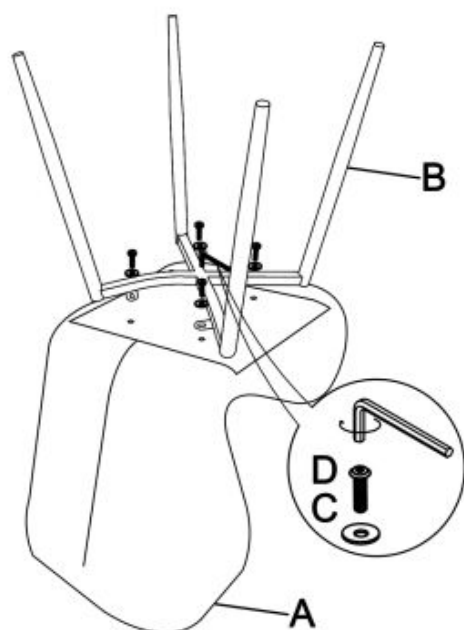

Opis produktu

Krzesło K453 beżowy - Halmar

wymiary: 48/53/86/50 cm, materiał: tkanina velvet / stal malowana proszkowo, kolor: beżowy - BLUVEL 28

Rodzaj:	krzesło, krzesło metalowe
Styl wykonania:	loft, nowoczesny
Tapicerka kolor:	beżowy
Stelaż krzesła (rodzaj):	nogi proste (profil okrągły)
Stelaż materiał:	metal
Tapicerka rodzaj:	tkanina velvet, tkanina velvet BLUVEL
Możliwość sztaplowania:	nie
Szerokość (Zakres):	48
Stelaż kolor:	czarny
Wysokość:	86
Wysokość siedziska:	50
Głębokość:	53
Kolor:	beżowy, czarny
Waga brutto:	5.300
Waga netto:	5.100
Objętość:	0.077
Jednostka miary:	szt.
Ilość w paczce:	4
Ilość paczek:	1
Paczka 1:	88.00 x 69.00 x 51.00, 21.20 KG

Instrukcja montażu krzesła K453

Instrukcja montażu krzesła K453

K453

 max. 100 kg

			
A X1PZ	B X1PZ	M6x16x1.5 C X4PZ	M6x18mm D X4PZ

HALMAR Sp. z o.o.
ul. Centralnego Okręgu Przemysłowego 2, 37-450 Stalowa Wola, POLSKA / POLAND
tel. +48 15 843 28 10, fax: +48 15 842 19 57, e-mail: office@halmar.com.pl