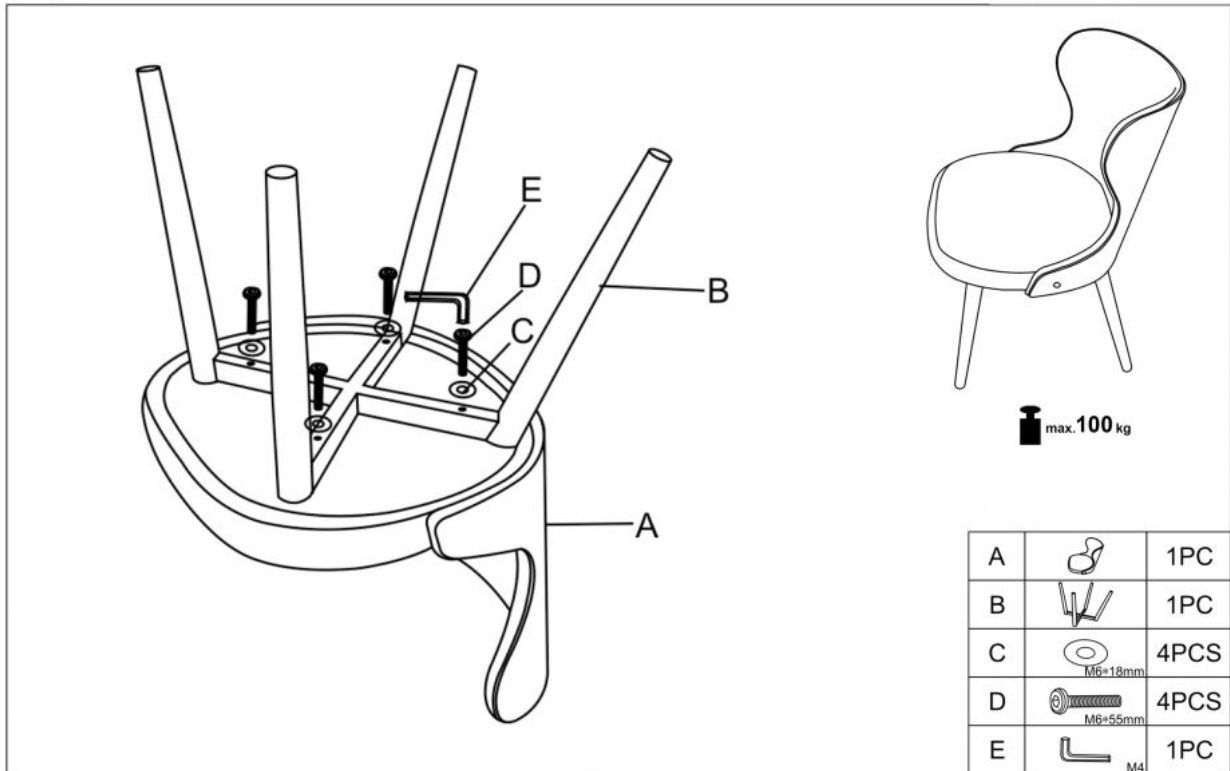

Opis produktu

Krzesło K452 popielaty/dąb naturalny - Halmar

wymiary: 53/56/80/47 cm, materiał: tkanina / sklejka gięta + okleina naturalna / stal malowana proszkowo, kolor: popielaty - dąb naturalny

Instrukcja montażu krzesła K452

Instrukcja montażu krzesła K452

K452

A		1PC
B		1PC
C	 M6=18mm	4PCS
D	 M6=55mm	4PCS
E	 M4	1PC

HALMAR Sp. z o.o.

v.1