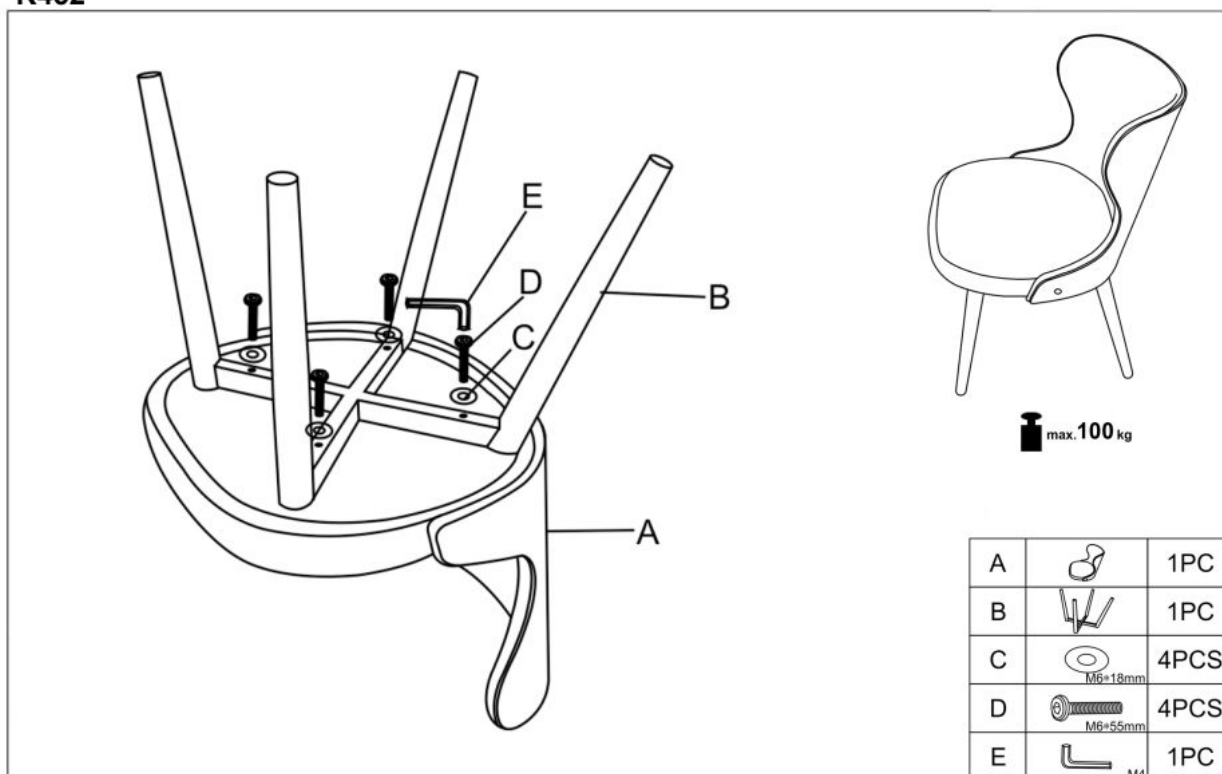

Instrukcja montażu krzesła K452

Instrukcja montażu krzesła K452

K452

A		1PC
B		1PC
C	 M6=18mm	4PCS
D	 M6=55mm	4PCS
E	 M4	1PC

HALMAR Sp. z o.o.

v.1