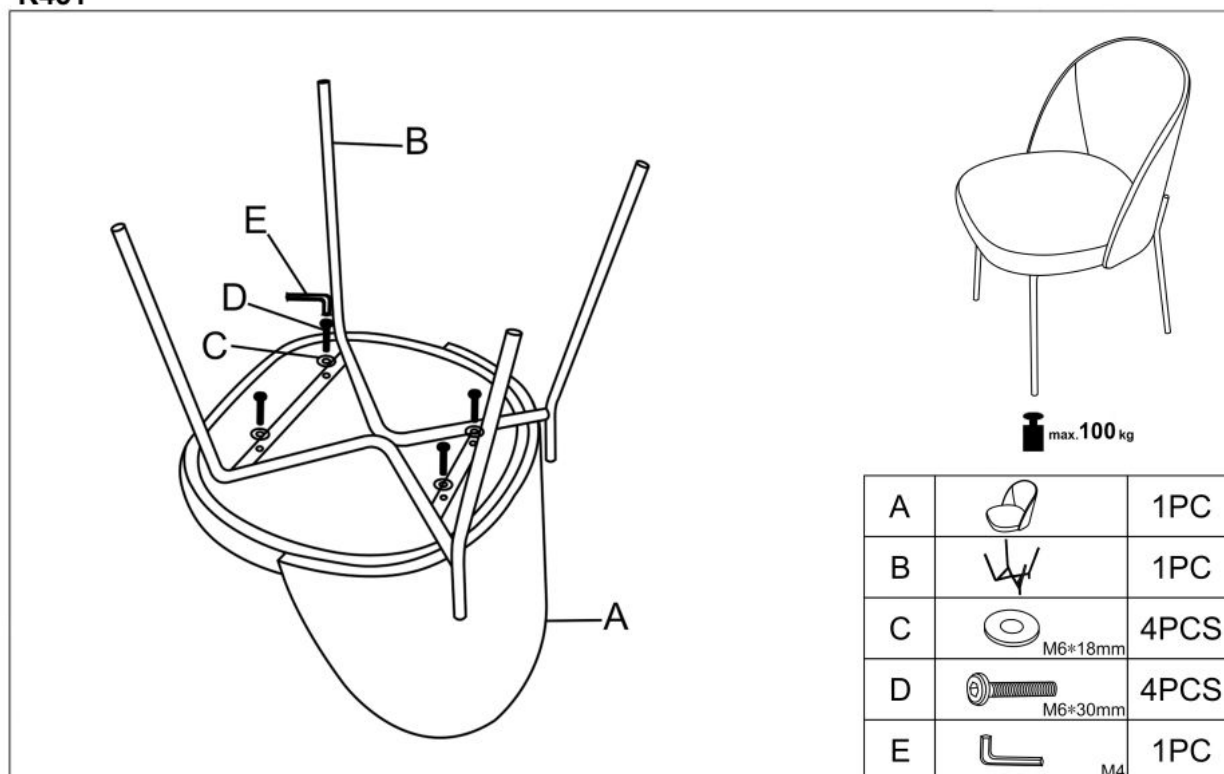

Instrukcja montażu krzesła K451

Instrukcja montażu krzesła K451

K451

HALMAR Sp. z o.o.

v.1